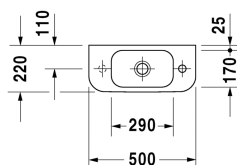

Happy D.2 洗手盆 # 0711500000 / 0711500008 / 0711500009

| < 500 mm > |

洗手盆	尺寸	重量	单号 (也有可能是定数量, 要看实用)
无溢水口, 有安头台, 外表面上釉, 500 mm			
<b>色</b>			
00 白色			
<b>形状和尺寸</b>			
⊗ 无头孔	500 x 220 mm	7.200 kg	0711500000
● 头孔在右	500 x 220 mm	7.200 kg	0711500008
● 头孔在左	500 x 220 mm	7.200 kg	0711500009
<p>有特殊的 WonderGliss 超洁表面的陶瓷 品即使 期使用也将保持清洁外 和动人光 。 时 在原型号上加"1"。</p>			