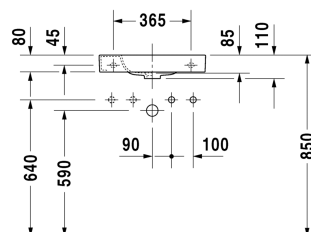

Happy D.2 洗手盆 # 0711500000 / 0711500008 / 0711500009

| < 500 mm > |

洗手盆	尺寸	重量	单号 (也有可能是定数量, 要看实用)
无溢水口, 有安头台, 外表面上釉, 500 mm			
<b>色</b>			
00 白色			
<b>形状和尺寸</b>			
⊗ 无头孔	500 x 220 mm	7.200 kg	0711500000
● 头孔在右	500 x 220 mm	7.200 kg	0711500008
● 头孔在左	500 x 220 mm	7.200 kg	0711500009
<p>有特殊的 WonderGliss 超洁表面的陶瓷 品即使 期使用也将保持清洁外 和动人光 。 时 在原型号上加"1"。</p>			