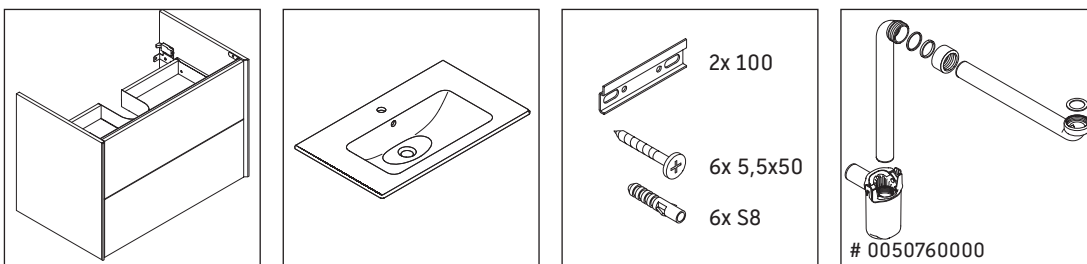

XViu

XV 4315

安装说明

ME by Starck # 233653

使用说明

卫浴家具系列产品在发货时符合现行有效的标准和规范，专为浴室而设计。必须避免被水直接淋湿，例如在淋浴时。

我们保留图示产品的技术改进和外观修改的权利。