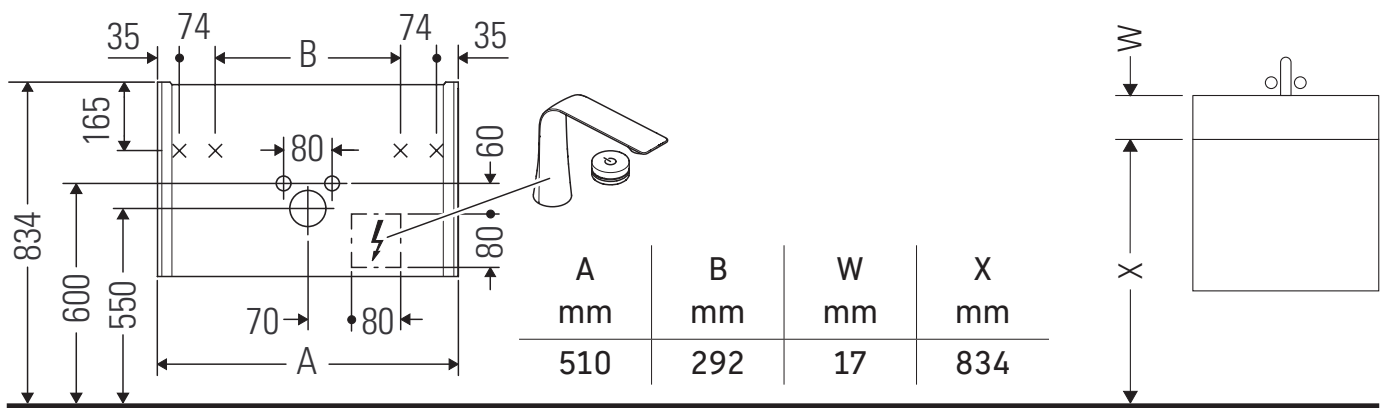

XViu

XV 4315

安装说明

ME by Starck # 233653

使用说明

卫浴家具系列产品在发货时符合现行有效的标准和规范，专为浴室而设计。必须避免被水直接淋湿，例如在淋浴时。

我们保留图示产品的技术改进和外观修改的权利。