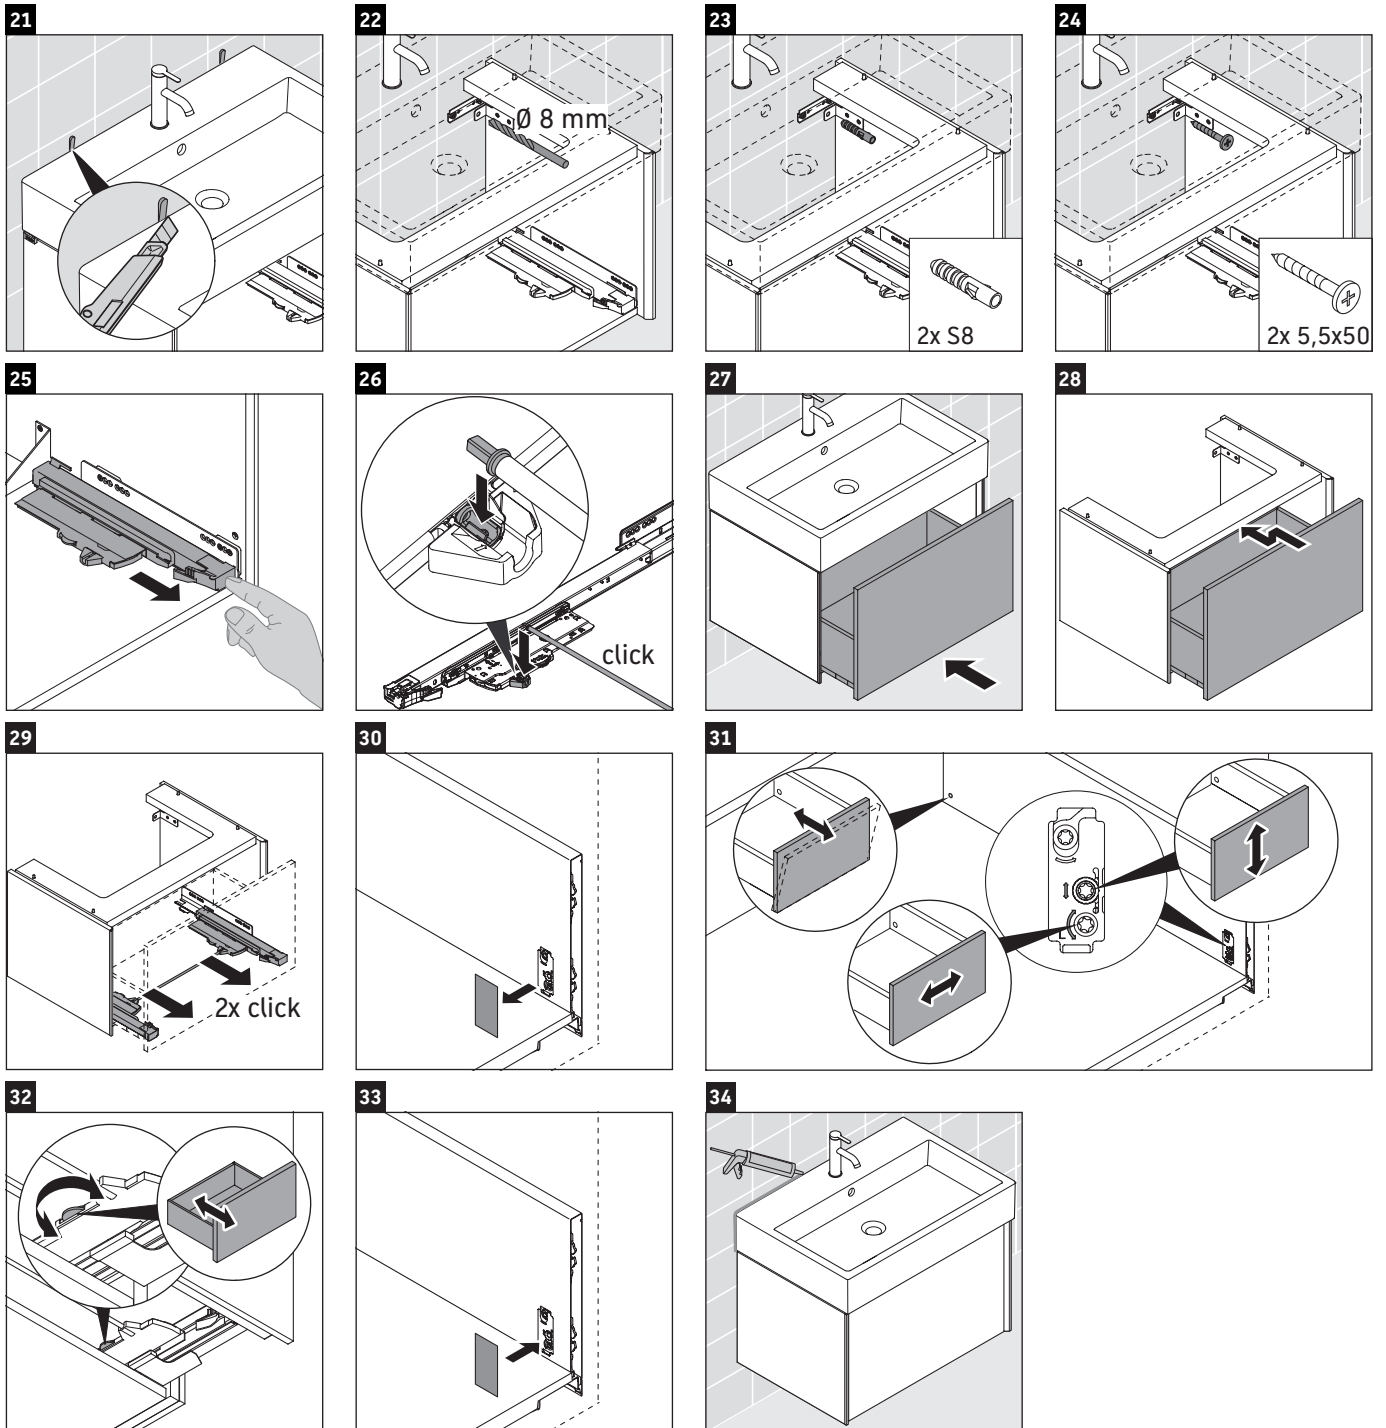

XViu

XV 4216

安装说明

使用说明

卫浴家具系列产品在发货时符合现行有效的标准和规范，专为浴室而设计。必须避免被水直接淋湿，例如在淋浴时。

我们保留图示产品的技术改进和外观修改的权利。

Duravit AG
P.O. Box 240
Werderstr. 36
78132 Hornberg
Germany
Phone +49 78 33 70 0
Fax +49 78 33 70 289
info@duravit.com
www.duravit.com