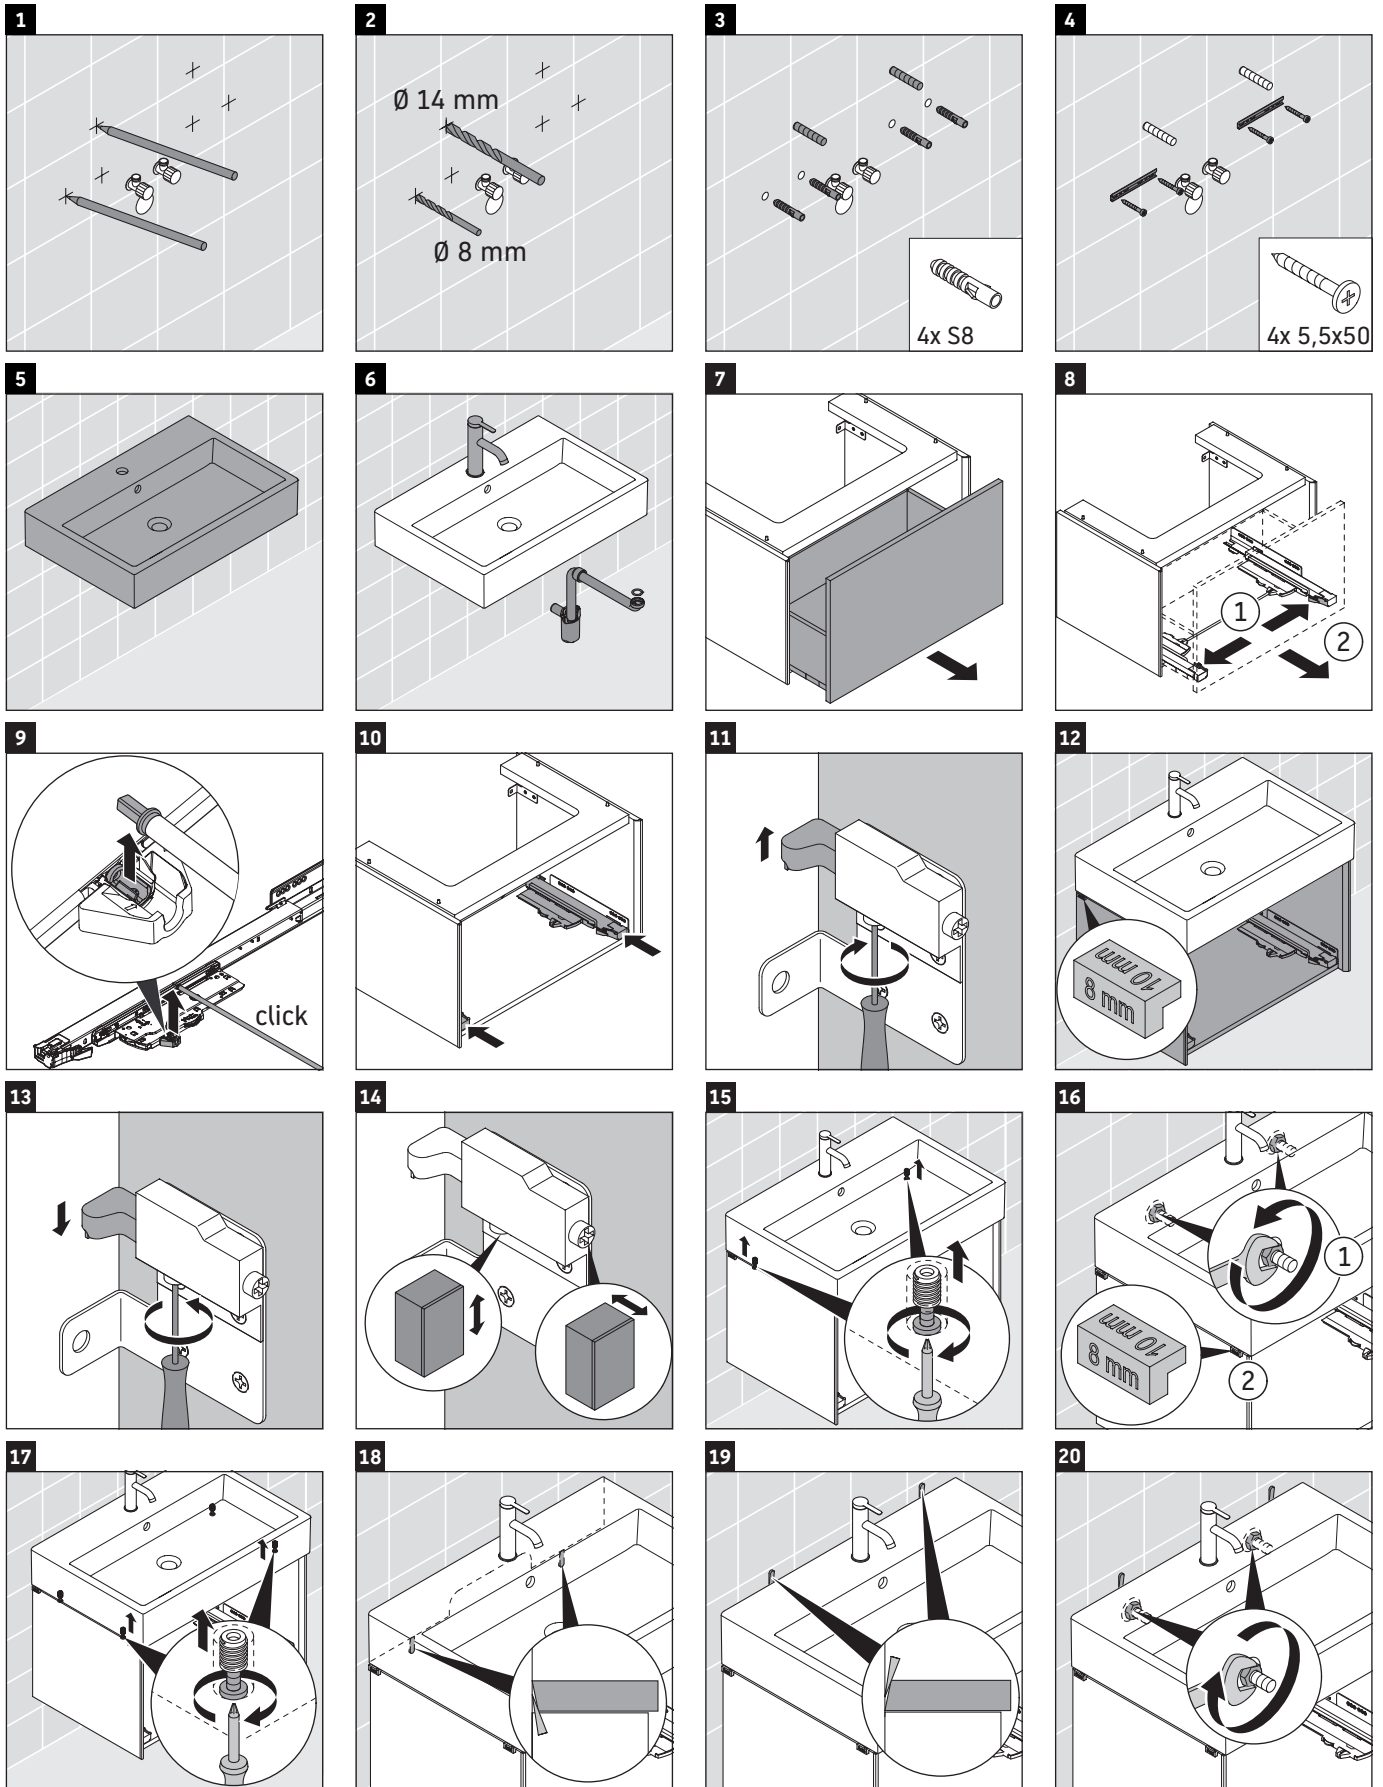

XViu

XV 4216

安装说明

使用说明

卫浴家具系列产品在发货时符合现行有效的标准和规范，专为浴室而设计。必须避免被水直接淋湿，例如在淋浴时。

我们保留图示产品的技术改进和外观修改的权利。

Duravit AG
P.O. Box 240
Werderstr. 36
78132 Hornberg
Germany
Phone +49 78 33 70 0
Fax +49 78 33 70 289
info@duravit.com
www.duravit.com