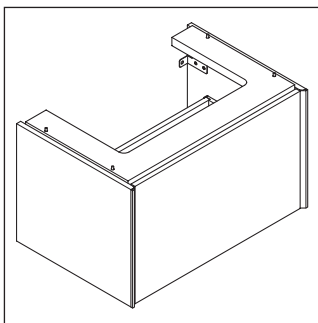

XViu

XV 4216

安装说明

使用说明

卫浴家具系列产品在发货时符合现行有效的标准和规范，专为浴室而设计。必须避免被水直接淋湿，例如在淋浴时。

我们保留图示产品的技术改进和外观修改的权利。

Duravit AG
P.O. Box 240
Werderstr. 36
78132 Hornberg
Germany
Phone +49 78 33 70 0
Fax +49 78 33 70 289
info@duravit.com
www.duravit.com