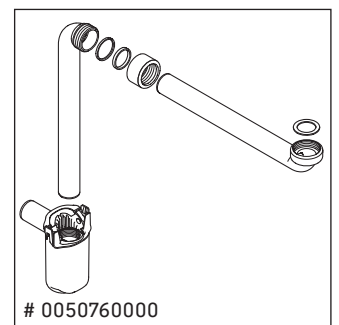

XViu

XV 4216

安装说明

使用说明

卫浴家具系列产品在发货时符合现行有效的标准和规范，专为浴室而设计。必须避免被水直接淋湿，例如在淋浴时。

我们保留图示产品的技术改进和外观修改的权利。

Duravit AG
P.O. Box 240
Werderstr. 36
78132 Hornberg
Germany
Phone +49 78 33 70 0
Fax +49 78 33 70 289
info@duravit.com
www.duravit.com