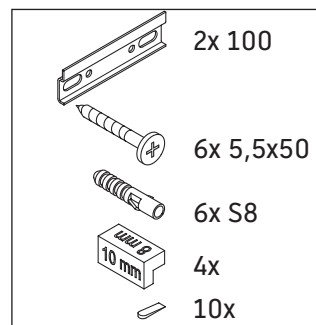

XViu

XV 4216

安装说明

使用说明

卫浴家具系列产品在发货时符合现行有效的标准和规范，专为浴室而设计。必须避免被水直接淋湿，例如在淋浴时。

我们保留图示产品的技术改进和外观修改的权利。

Duravit AG
P.O. Box 240
Werderstr. 36
78132 Hornberg
Germany
Phone +49 78 33 70 0
Fax +49 78 33 70 289
info@duravit.com
www.duravit.com