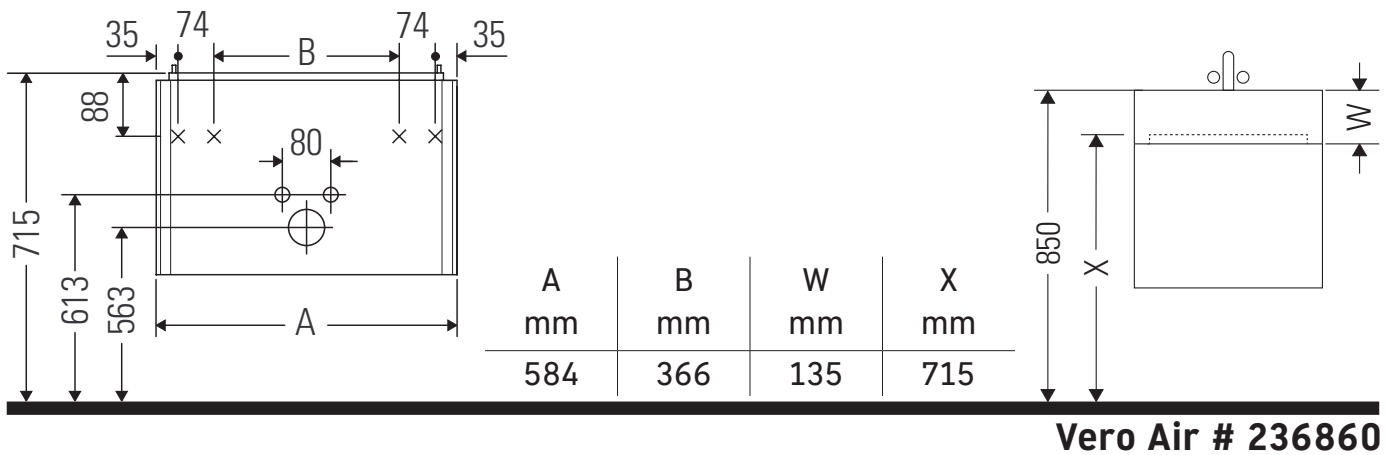

XViu

XV 4216

安装说明

使用说明

卫浴家具系列产品在发货时符合现行有效的标准和规范，专为浴室而设计。必须避免被水直接淋湿，例如在淋浴时。

我们保留图示产品的技术改进和外观修改的权利。

Duravit AG
P.O. Box 240
Werderstr. 36
78132 Hornberg
Germany
Phone +49 78 33 70 0
Fax +49 78 33 70 289
info@duravit.com
www.duravit.com