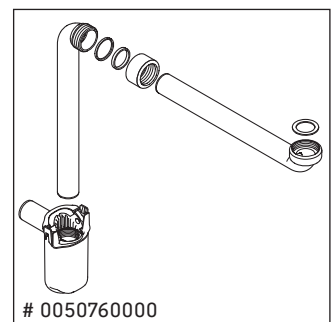

XBase

XB 6120

安装说明

ME by Starck # 233663

使用说明

卫浴家具系列产品在发货时符合现行有效的标准和规范，专为浴室而设计。必须避免被水直接淋湿，例如在淋浴时。

我们保留图示产品的技术改进和外观修改的权利。