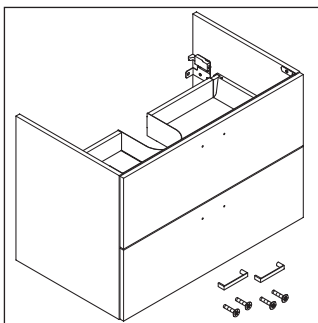

XBase

XB 6120

安装说明

ME by Starck # 233663

使用说明

卫浴家具系列产品在发货时符合现行有效的标准和规范，专为浴室而设计。必须避免被水直接淋湿，例如在淋浴时。

我们保留图示产品的技术改进和外观修改的权利。