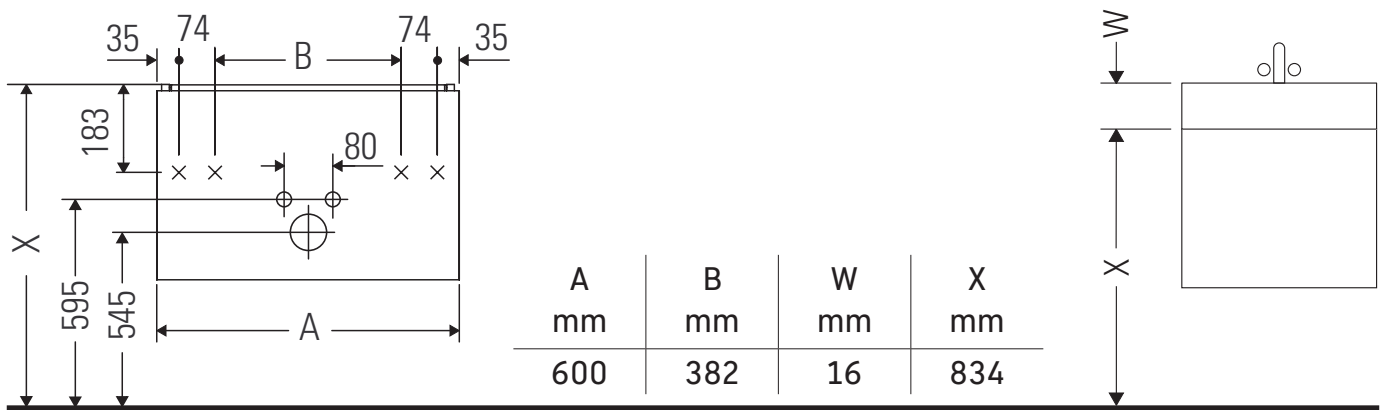

XBase

XB 6120

安装说明

ME by Starck # 233663

使用说明

卫浴家具系列产品在发货时符合现行有效的标准和规范，专为浴室而设计。必须避免被水直接淋湿，例如在淋浴时。

我们保留图示产品的技术改进和外观修改的权利。