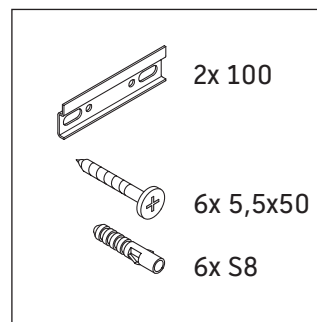

XBase

XB 6120

安装说明

ME by Starck # 233663

使用说明

卫浴家具系列产品在发货时符合现行有效的标准和规范，专为浴室而设计。必须避免被水直接淋湿，例如在淋浴时。

我们保留图示产品的技术改进和外观修改的权利。