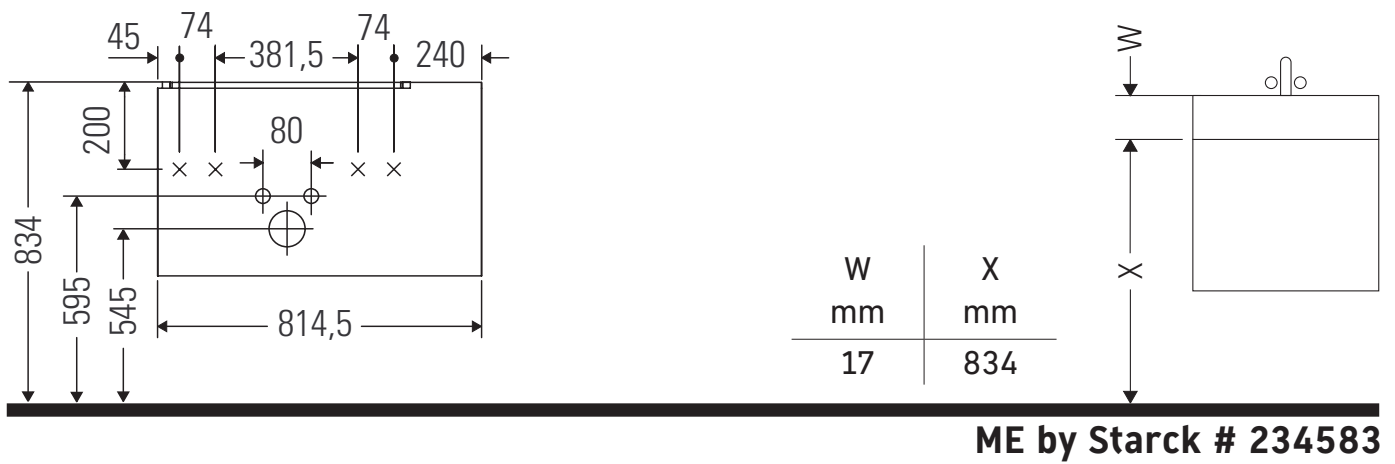

L-Cube

LC 6191

安装说明

使用说明

卫浴家具系列产品在发货时符合现行有效的标准和规范，专为浴室而设计。必须避免被水直接淋湿，例如在淋浴时。

我们保留图示产品的技术改进和外观修改的权利。

Duravit AG, Werderstr. 36, 78132 Hornberg, Germany, Phone +49 78 33 700, Fax +49 78 33 70 289, info@duravit.de, www.duravit.de