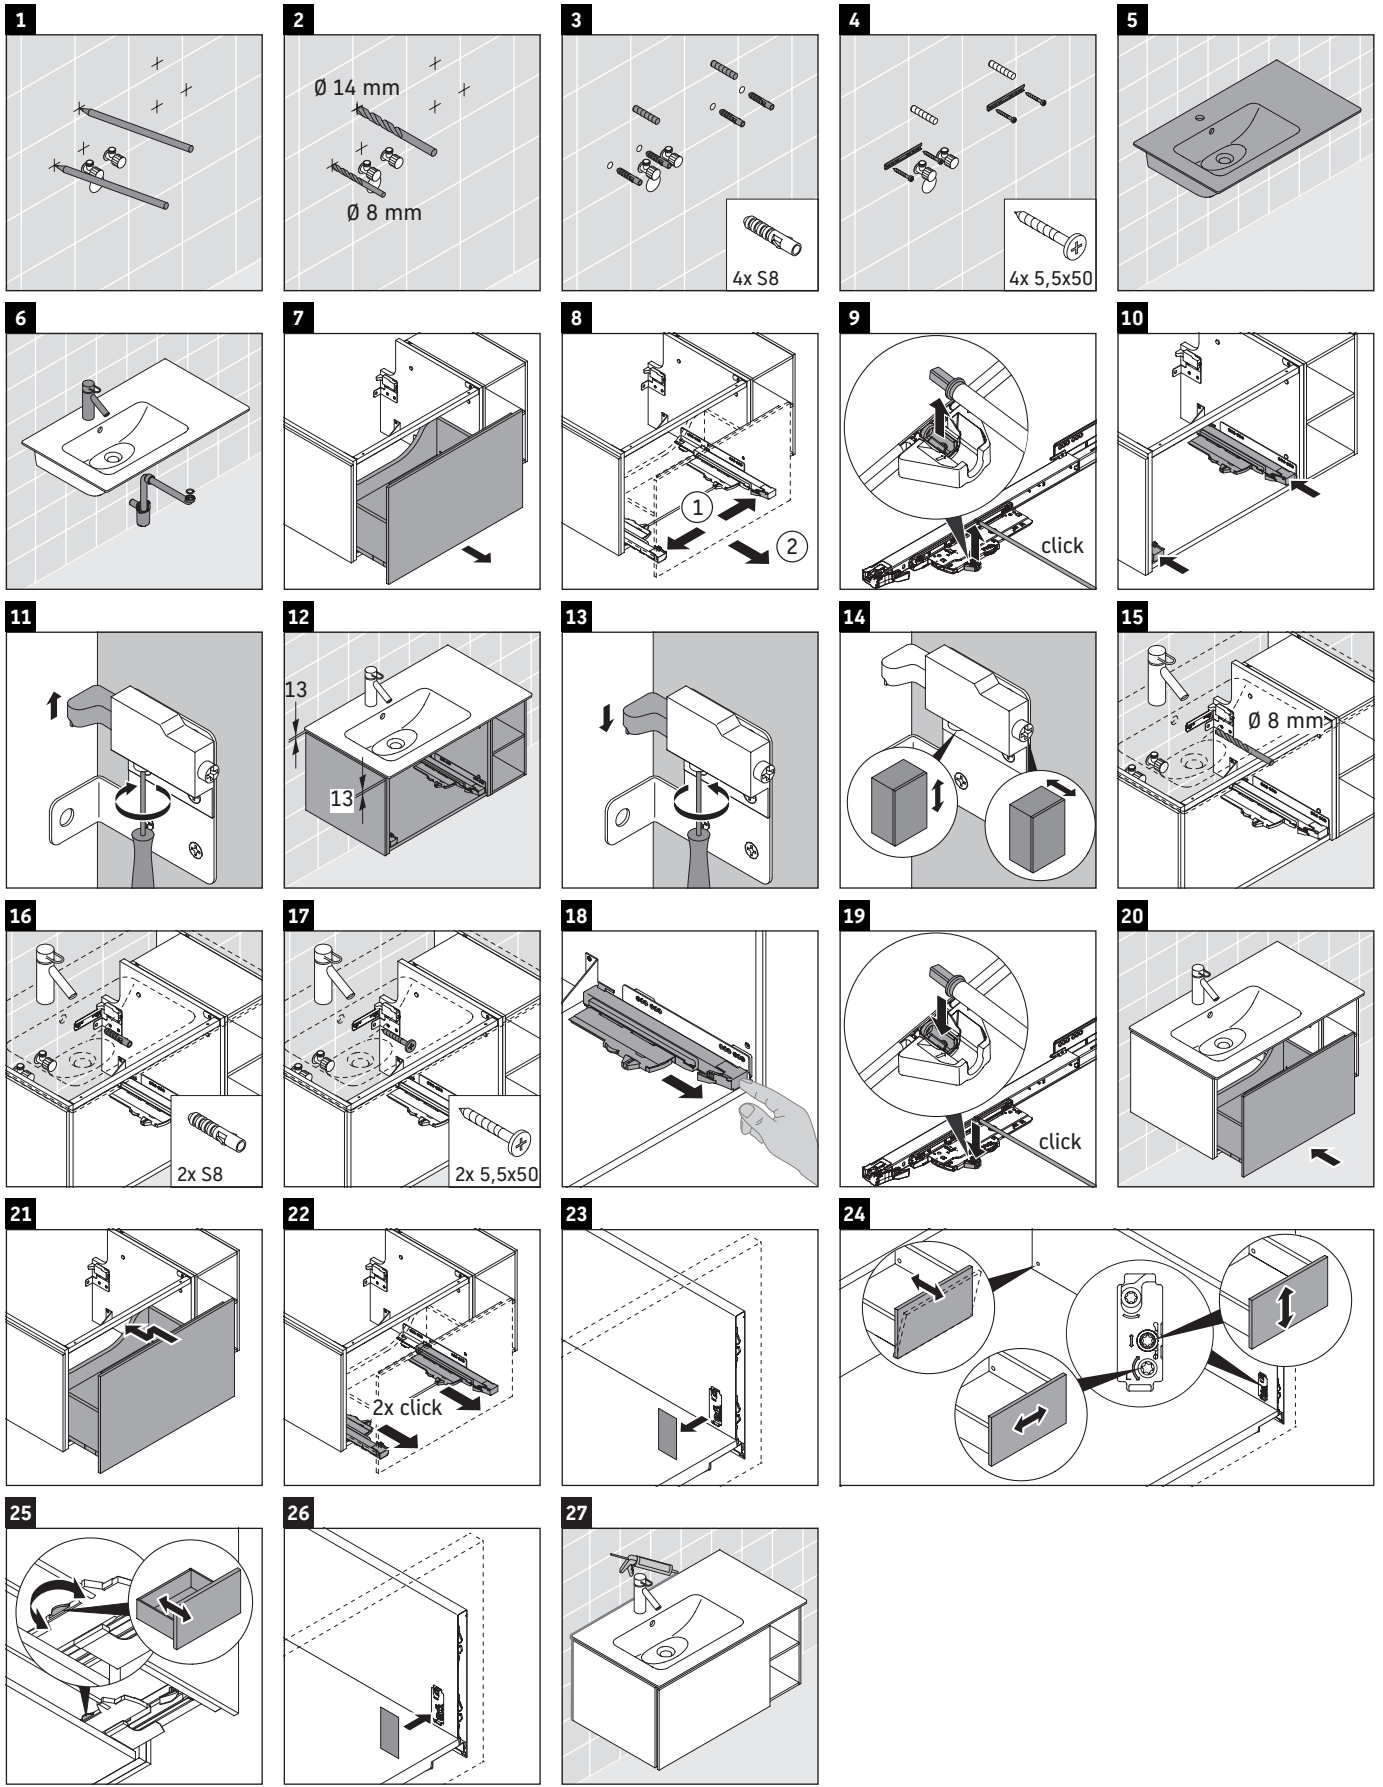

L-Cube

LC 6191

安装说明

使用说明

卫浴家具系列产品在发货时符合现行有效的标准和规范，专为浴室而设计。必须避免被水直接淋湿，例如在淋浴时。

我们保留图示产品的技术改进和外观修改的权利。

Duravit AG, Werderstr. 36, 78132 Hornberg, Germany, Phone +49 78 33 700, Fax +49 78 33 70 289, info@duravit.de, www.duravit.de