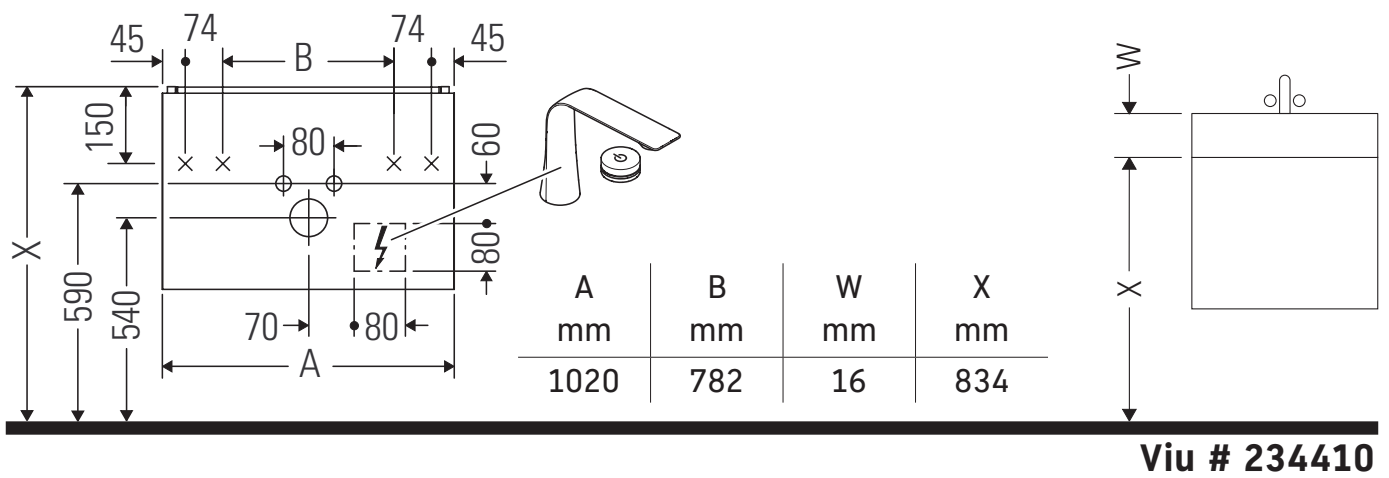

L-Cube

LC 6138

安装说明

使用说明

卫浴家具系列产品在发货时符合现行有效的标准和规范，专为浴室而设计。必须避免被水直接淋湿，例如在淋浴时。

我们保留图示产品的技术改进和外观修改的权利。

Duravit AG, Werderstr. 36, 78132 Hornberg, Germany, Phone +49 78 33 700, Fax +49 78 33 70 289, info@duravit.de, www.duravit.de