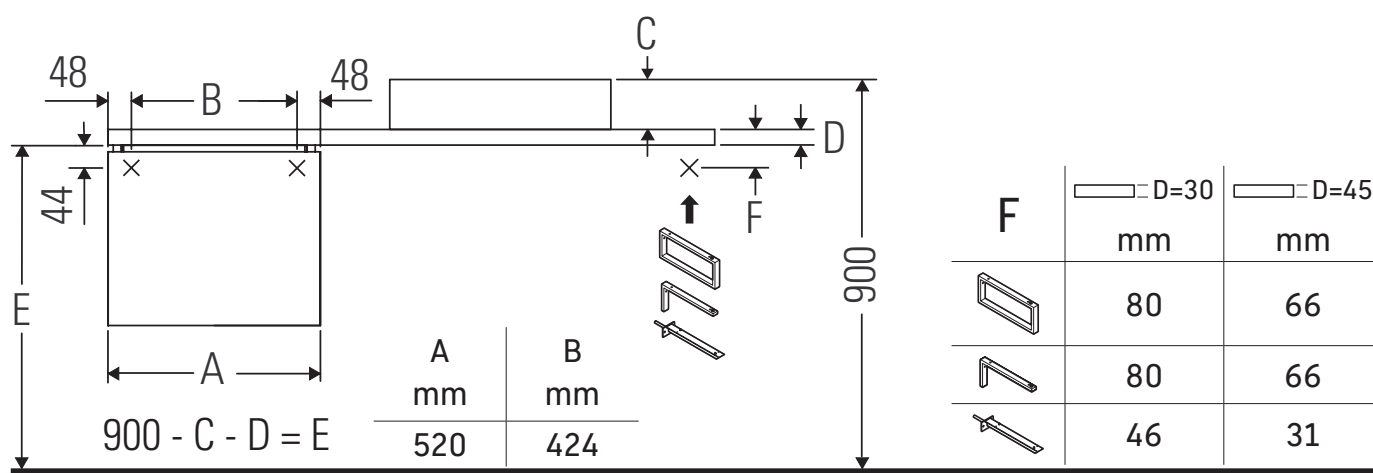

# L-Cube

## 安装说明

注意钻孔尺寸!

注意其他所有安装说明!

## 使用说明

卫浴家具系列产品在发货时符合现行有效的标准和规范, 专为浴室而设计。必须避免被水直接淋湿, 例如在淋浴时。

宽度大于 600 mm 的陶瓷盆必须固定在墙上。

我们保留图示产品的技术改进和外观修改的权利。