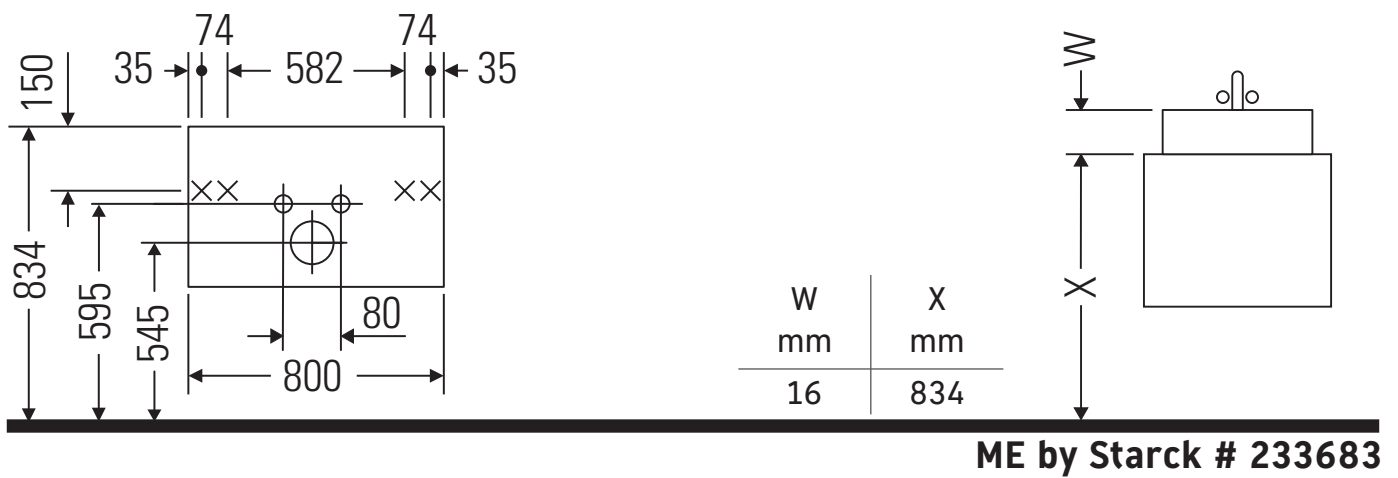

Ketho

KT 6429

安装说明

使用说明

卫浴家具系列产品在发货时符合现行有效的标准和规范，专为浴室而设计。必须避免被水直接淋湿，例如在淋浴时。

我们保留图示产品的技术改进和外观修改的权利。

Best.-Nr. KT6429/18.07.2