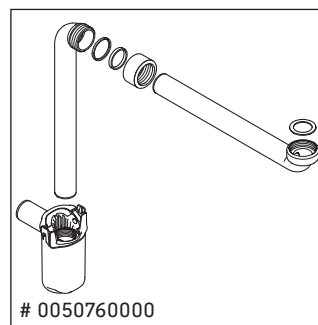

Ketho

KT 6429

安装说明

使用说明

卫浴家具系列产品在发货时符合现行有效的标准和规范，专为浴室而设计。必须避免被水直接淋湿，例如在淋浴时。

我们保留图示产品的技术改进和外观修改的权利。

Best.-Nr. KT6429/18.07.2