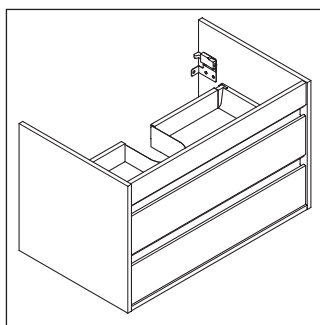

Ketho

KT 6429

安装说明

使用说明

卫浴家具系列产品在发货时符合现行有效的标准和规范，专为浴室而设计。必须避免被水直接淋湿，例如在淋浴时。

我们保留图示产品的技术改进和外观修改的权利。

Best.-Nr. KT6429/18.07.2