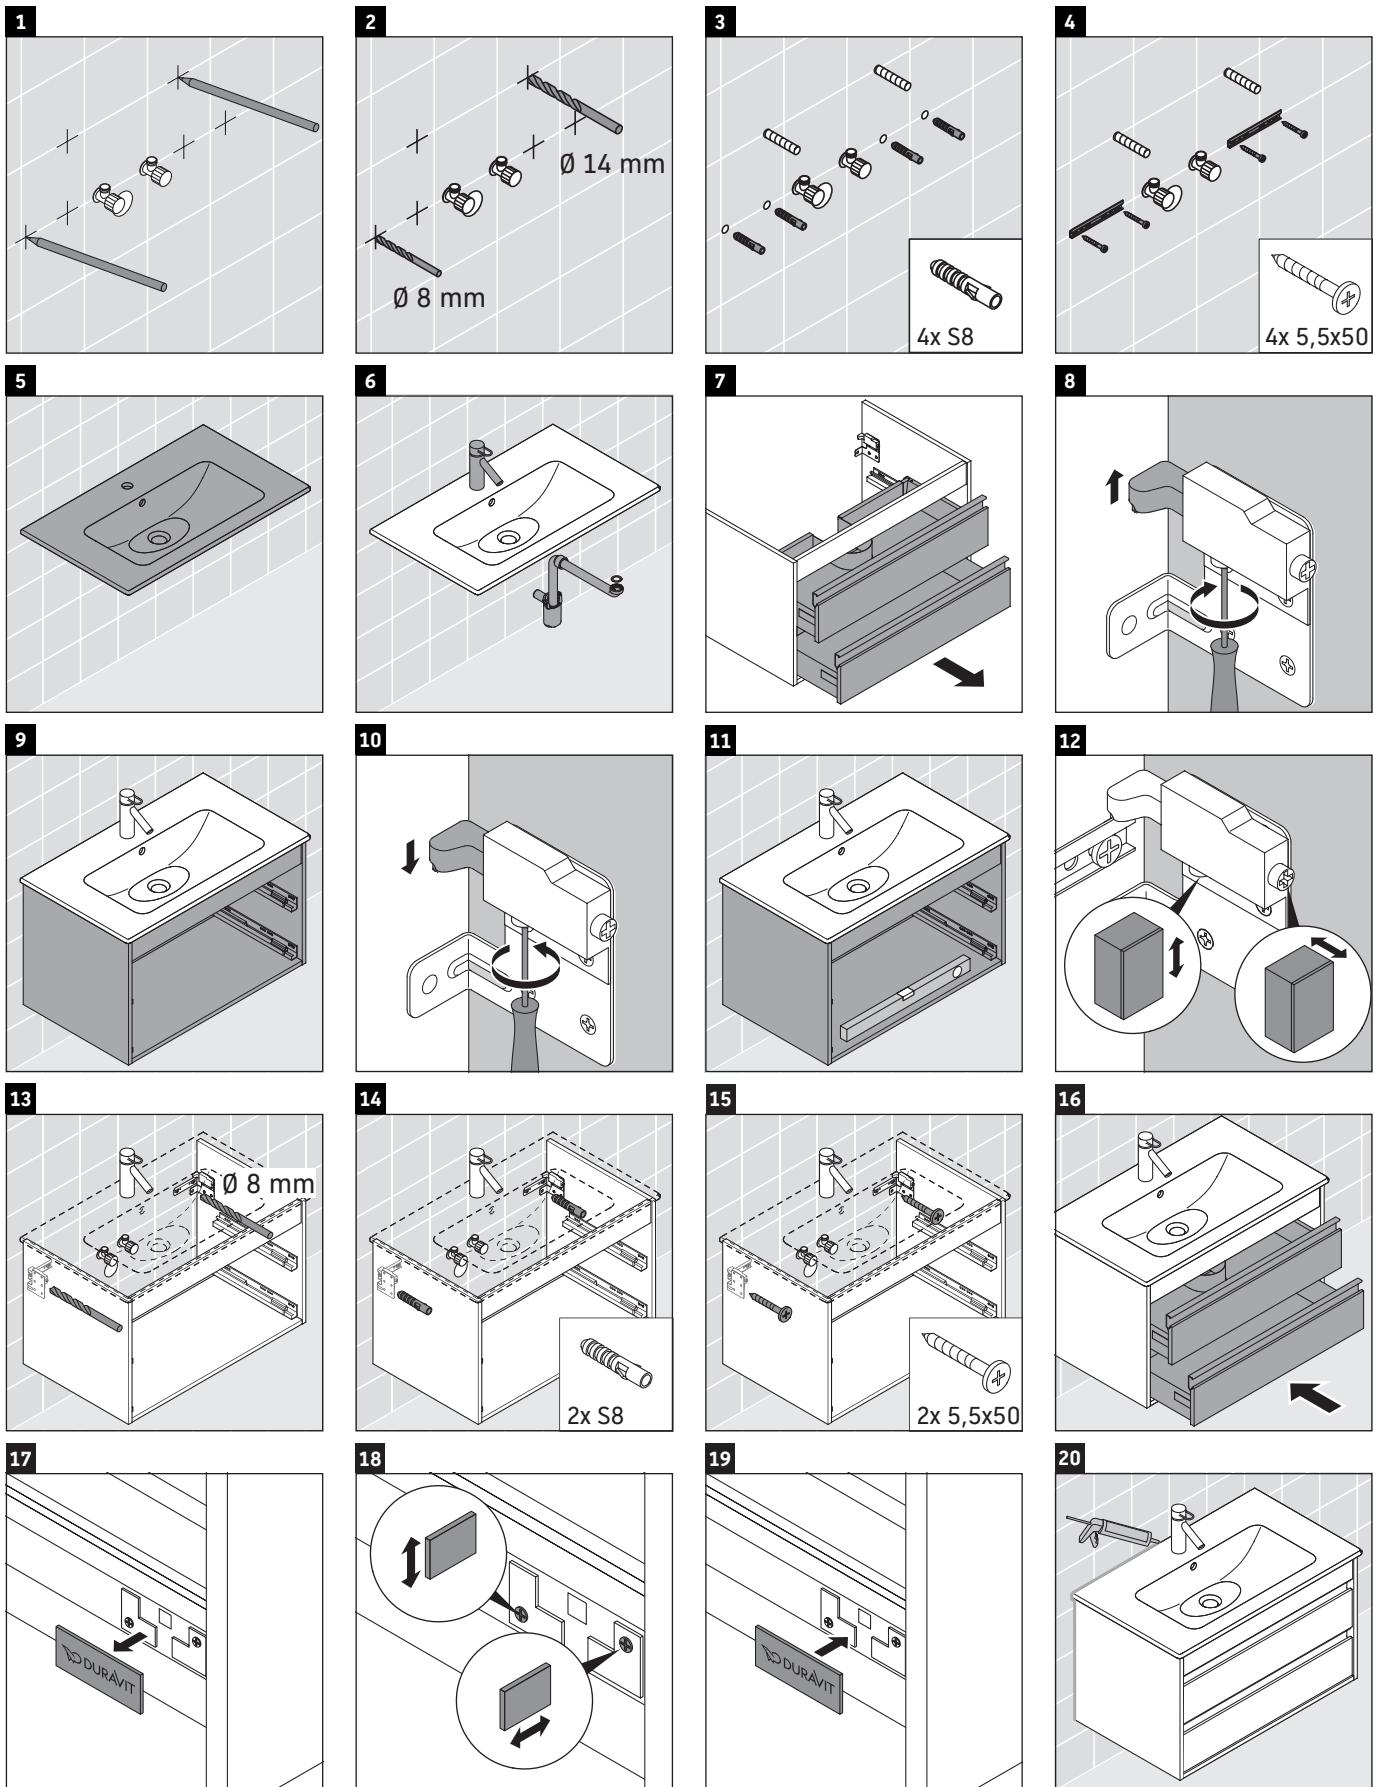

Ketho

KT 6429

安装说明

使用说明

卫浴家具系列产品在发货时符合现行有效的标准和规范，专为浴室而设计。必须避免被水直接淋湿，例如在淋浴时。

我们保留图示产品的技术改进和外观修改的权利。

Best.-Nr. KT6429/18.07.2