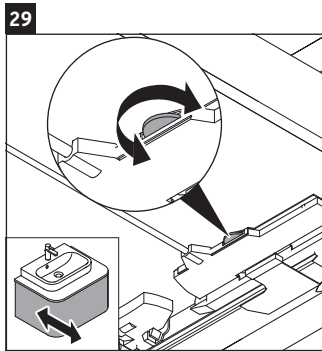

Happy D.2 Plus

HP 4946

安装说明

使用说明

卫浴家具系列产品在发货时符合现行有效的标准和规范，专为浴室而设计。必须避免被水直接淋湿，例如在淋浴时。

我们保留图示产品的技术改进和外观修改的权利。

Duravit AG
P.O. Box 240
Werderstr. 36
78132 Hornberg
Germany
Phone +49 78 33 70 0
Fax +49 78 33 70 289
info@duravit.com
www.duravit.com