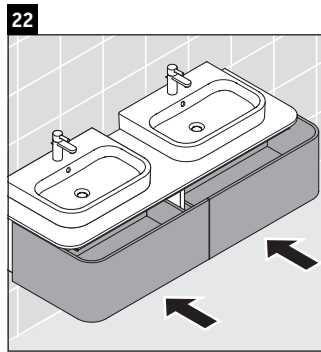

Happy D.2 Plus

HP 4946

安装说明

使用说明

卫浴家具系列产品在发货时符合现行有效的标准和规范，专为浴室而设计。必须避免被水直接淋湿，例如在淋浴时。

我们保留图示产品的技术改进和外观修改的权利。

Duravit AG
P.O. Box 240
Werderstr. 36
78132 Hornberg
Germany
Phone +49 78 33 70 0
Fax +49 78 33 70 289
info@duravit.com
www.duravit.com