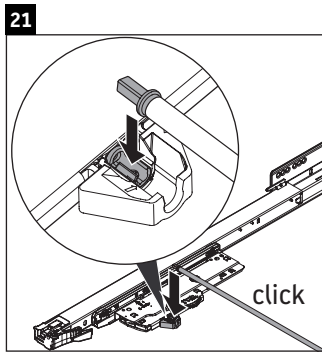

Happy D.2 Plus

HP 4946

安装说明

使用说明

卫浴家具系列产品在发货时符合现行有效的标准和规范，专为浴室而设计。必须避免被水直接淋湿，例如在淋浴时。

我们保留图示产品的技术改进和外观修改的权利。

Duravit AG
P.O. Box 240
Werderstr. 36
78132 Hornberg
Germany
Phone +49 78 33 70 0
Fax +49 78 33 70 289
info@duravit.com
www.duravit.com