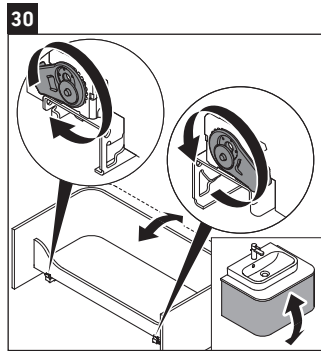

Happy D.2 Plus

HP 4946

安装说明

使用说明

卫浴家具系列产品在发货时符合现行有效的标准和规范，专为浴室而设计。必须避免被水直接淋湿，例如在淋浴时。

我们保留图示产品的技术改进和外观修改的权利。

Duravit AG
P.O. Box 240
Werderstr. 36
78132 Hornberg
Germany
Phone +49 78 33 70 0
Fax +49 78 33 70 289
info@duravit.com
www.duravit.com