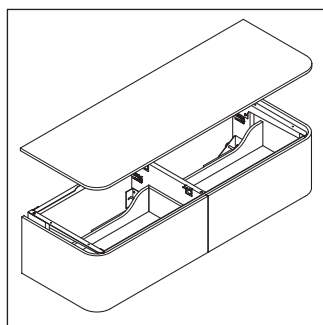

Happy D.2 Plus

HP 4946

安装说明

使用说明

卫浴家具系列产品在发货时符合现行有效的标准和规范，专为浴室而设计。必须避免被水直接淋湿，例如在淋浴时。

我们保留图示产品的技术改进和外观修改的权利。

Duravit AG
P.O. Box 240
Werderstr. 36
78132 Hornberg
Germany
Phone +49 78 33 70 0
Fax +49 78 33 70 289
info@duravit.com
www.duravit.com