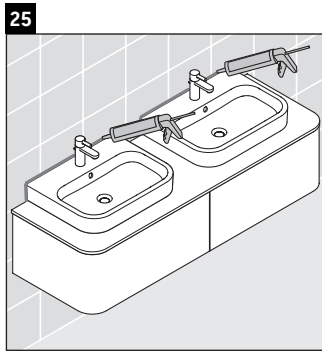

Happy D.2 Plus

HP 4946

安装说明

使用说明

卫浴家具系列产品在发货时符合现行有效的标准和规范，专为浴室而设计。必须避免被水直接淋湿，例如在淋浴时。

我们保留图示产品的技术改进和外观修改的权利。

Duravit AG
P.O. Box 240
Werderstr. 36
78132 Hornberg
Germany
Phone +49 78 33 70 0
Fax +49 78 33 70 289
info@duravit.com
www.duravit.com