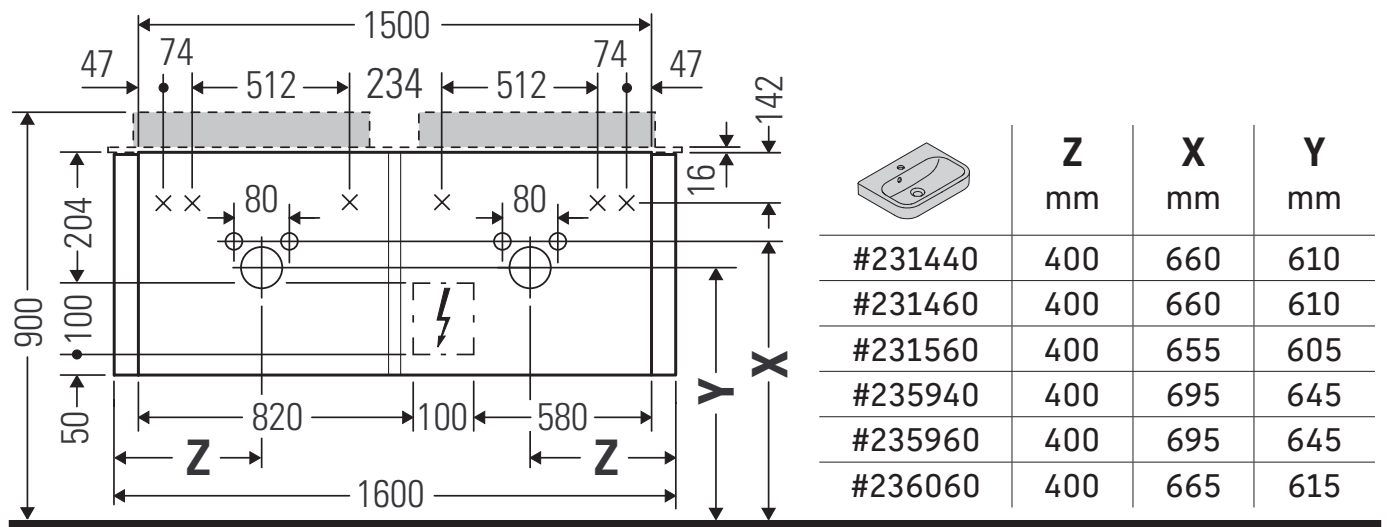

Happy D.2 Plus

HP 4946

安装说明

使用说明

卫浴家具系列产品在发货时符合现行有效的标准和规范，专为浴室而设计。必须避免被水直接淋湿，例如在淋浴时。

我们保留图示产品的技术改进和外观修改的权利。

Duravit AG
P.O. Box 240
Werderstr. 36
78132 Hornberg
Germany
Phone +49 78 33 70 0
Fax +49 78 33 70 289
info@duravit.com
www.duravit.com