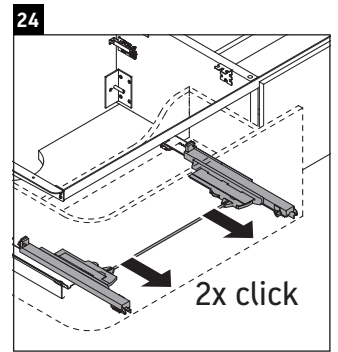

Happy D.2 Plus

HP 4946

安装说明

使用说明

卫浴家具系列产品在发货时符合现行有效的标准和规范，专为浴室而设计。必须避免被水直接淋湿，例如在淋浴时。

我们保留图示产品的技术改进和外观修改的权利。

Duravit AG
P.O. Box 240
Werderstr. 36
78132 Hornberg
Germany
Phone +49 78 33 70 0
Fax +49 78 33 70 289
info@duravit.com
www.duravit.com