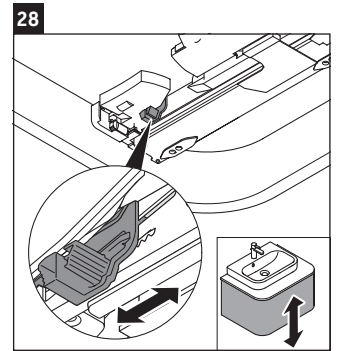

Happy D.2 Plus

HP 4946

安装说明

使用说明

卫浴家具系列产品在发货时符合现行有效的标准和规范，专为浴室而设计。必须避免被水直接淋湿，例如在淋浴时。

我们保留图示产品的技术改进和外观修改的权利。

Duravit AG
P.O. Box 240
Werderstr. 36
78132 Hornberg
Germany
Phone +49 78 33 70 0
Fax +49 78 33 70 289
info@duravit.com
www.duravit.com