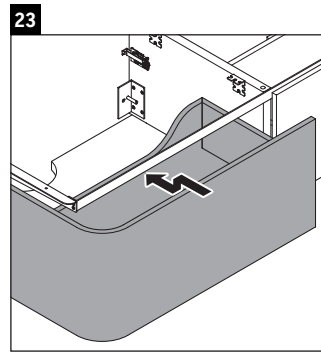

Happy D.2 Plus

HP 4946

安装说明

使用说明

卫浴家具系列产品在发货时符合现行有效的标准和规范，专为浴室而设计。必须避免被水直接淋湿，例如在淋浴时。

我们保留图示产品的技术改进和外观修改的权利。

Duravit AG
P.O. Box 240
Werderstr. 36
78132 Hornberg
Germany
Phone +49 78 33 70 0
Fax +49 78 33 70 289
info@duravit.com
www.duravit.com