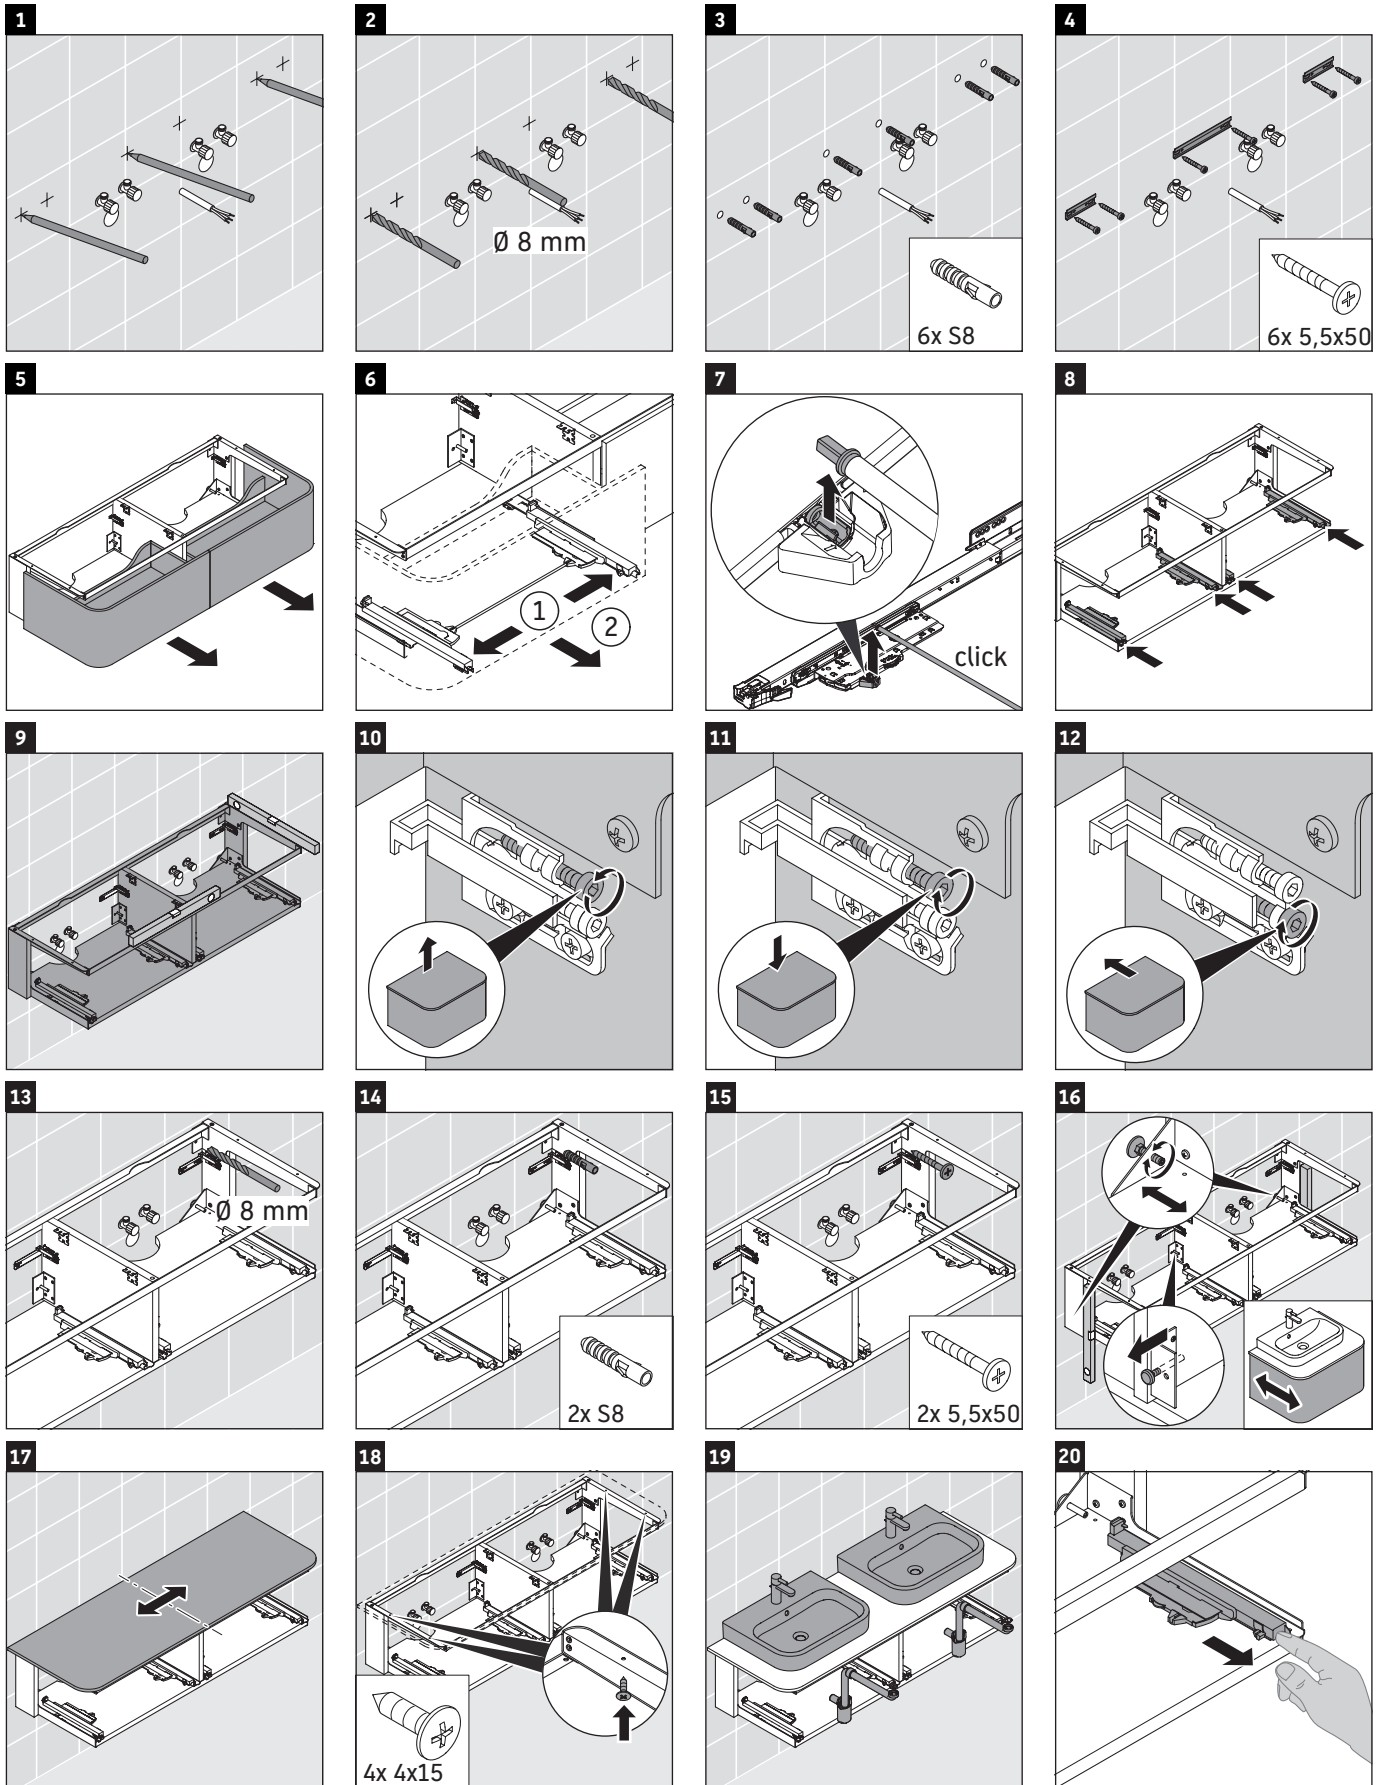

Happy D.2 Plus

HP 4946

安装说明

使用说明

卫浴家具系列产品在发货时符合现行有效的标准和规范，专为浴室而设计。必须避免被水直接淋湿，例如在淋浴时。

我们保留图示产品的技术改进和外观修改的权利。

Duravit AG
P.O. Box 240
Werderstr. 36
78132 Hornberg
Germany
Phone +49 78 33 70 0
Fax +49 78 33 70 289
info@duravit.com
www.duravit.com