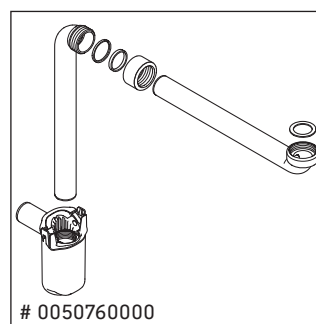

Happy D.2 Plus

HP 4946

安装说明

使用说明

卫浴家具系列产品在发货时符合现行有效的标准和规范，专为浴室而设计。必须避免被水直接淋湿，例如在淋浴时。

我们保留图示产品的技术改进和外观修改的权利。

Duravit AG
P.O. Box 240
Werderstr. 36
78132 Hornberg
Germany
Phone +49 78 33 70 0
Fax +49 78 33 70 289
info@duravit.com
www.duravit.com