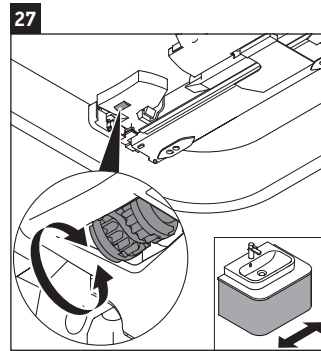

Happy D.2 Plus

HP 4946

安装说明

使用说明

卫浴家具系列产品在发货时符合现行有效的标准和规范，专为浴室而设计。必须避免被水直接淋湿，例如在淋浴时。

我们保留图示产品的技术改进和外观修改的权利。

Duravit AG
P.O. Box 240
Werderstr. 36
78132 Hornberg
Germany
Phone +49 78 33 70 0
Fax +49 78 33 70 289
info@duravit.com
www.duravit.com