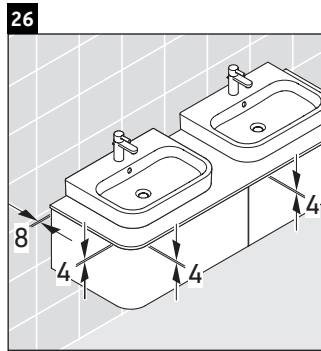

Happy D.2 Plus

HP 4946

安装说明

使用说明

卫浴家具系列产品在发货时符合现行有效的标准和规范，专为浴室而设计。必须避免被水直接淋湿，例如在淋浴时。

我们保留图示产品的技术改进和外观修改的权利。

Duravit AG
P.O. Box 240
Werderstr. 36
78132 Hornberg
Germany
Phone +49 78 33 70 0
Fax +49 78 33 70 289
info@duravit.com
www.duravit.com