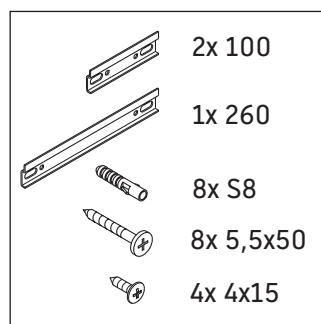

Happy D.2 Plus

HP 4946

安装说明

使用说明

卫浴家具系列产品在发货时符合现行有效的标准和规范，专为浴室而设计。必须避免被水直接淋湿，例如在淋浴时。

我们保留图示产品的技术改进和外观修改的权利。

Duravit AG
P.O. Box 240
Werderstr. 36
78132 Hornberg
Germany
Phone +49 78 33 70 0
Fax +49 78 33 70 289
info@duravit.com
www.duravit.com