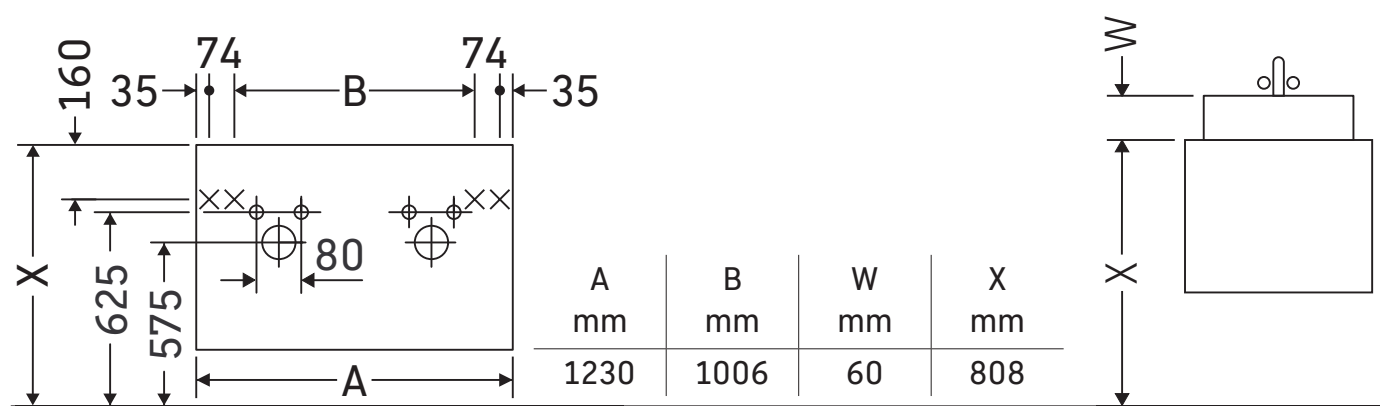

DuraStyle

DS 6498

安装说明

DuraStyle # 233813

使用说明

卫浴家具系列产品在发货时符合现行有效的标准和规范，专为浴室而设计。必须避免被水直接淋湿，例如在淋浴时。

我们保留图示产品的技术改进和外观修改的权利。