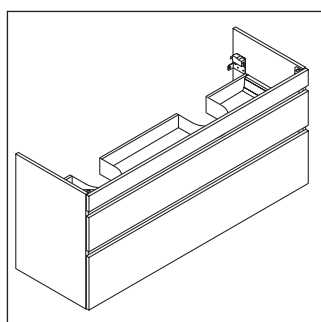

DuraStyle

DS 6498

安装说明

DuraStyle # 233813

使用说明

卫浴家具系列产品在发货时符合现行有效的标准和规范，专为浴室而设计。必须避免被水直接淋湿，例如在淋浴时。

我们保留图示产品的技术改进和外观修改的权利。