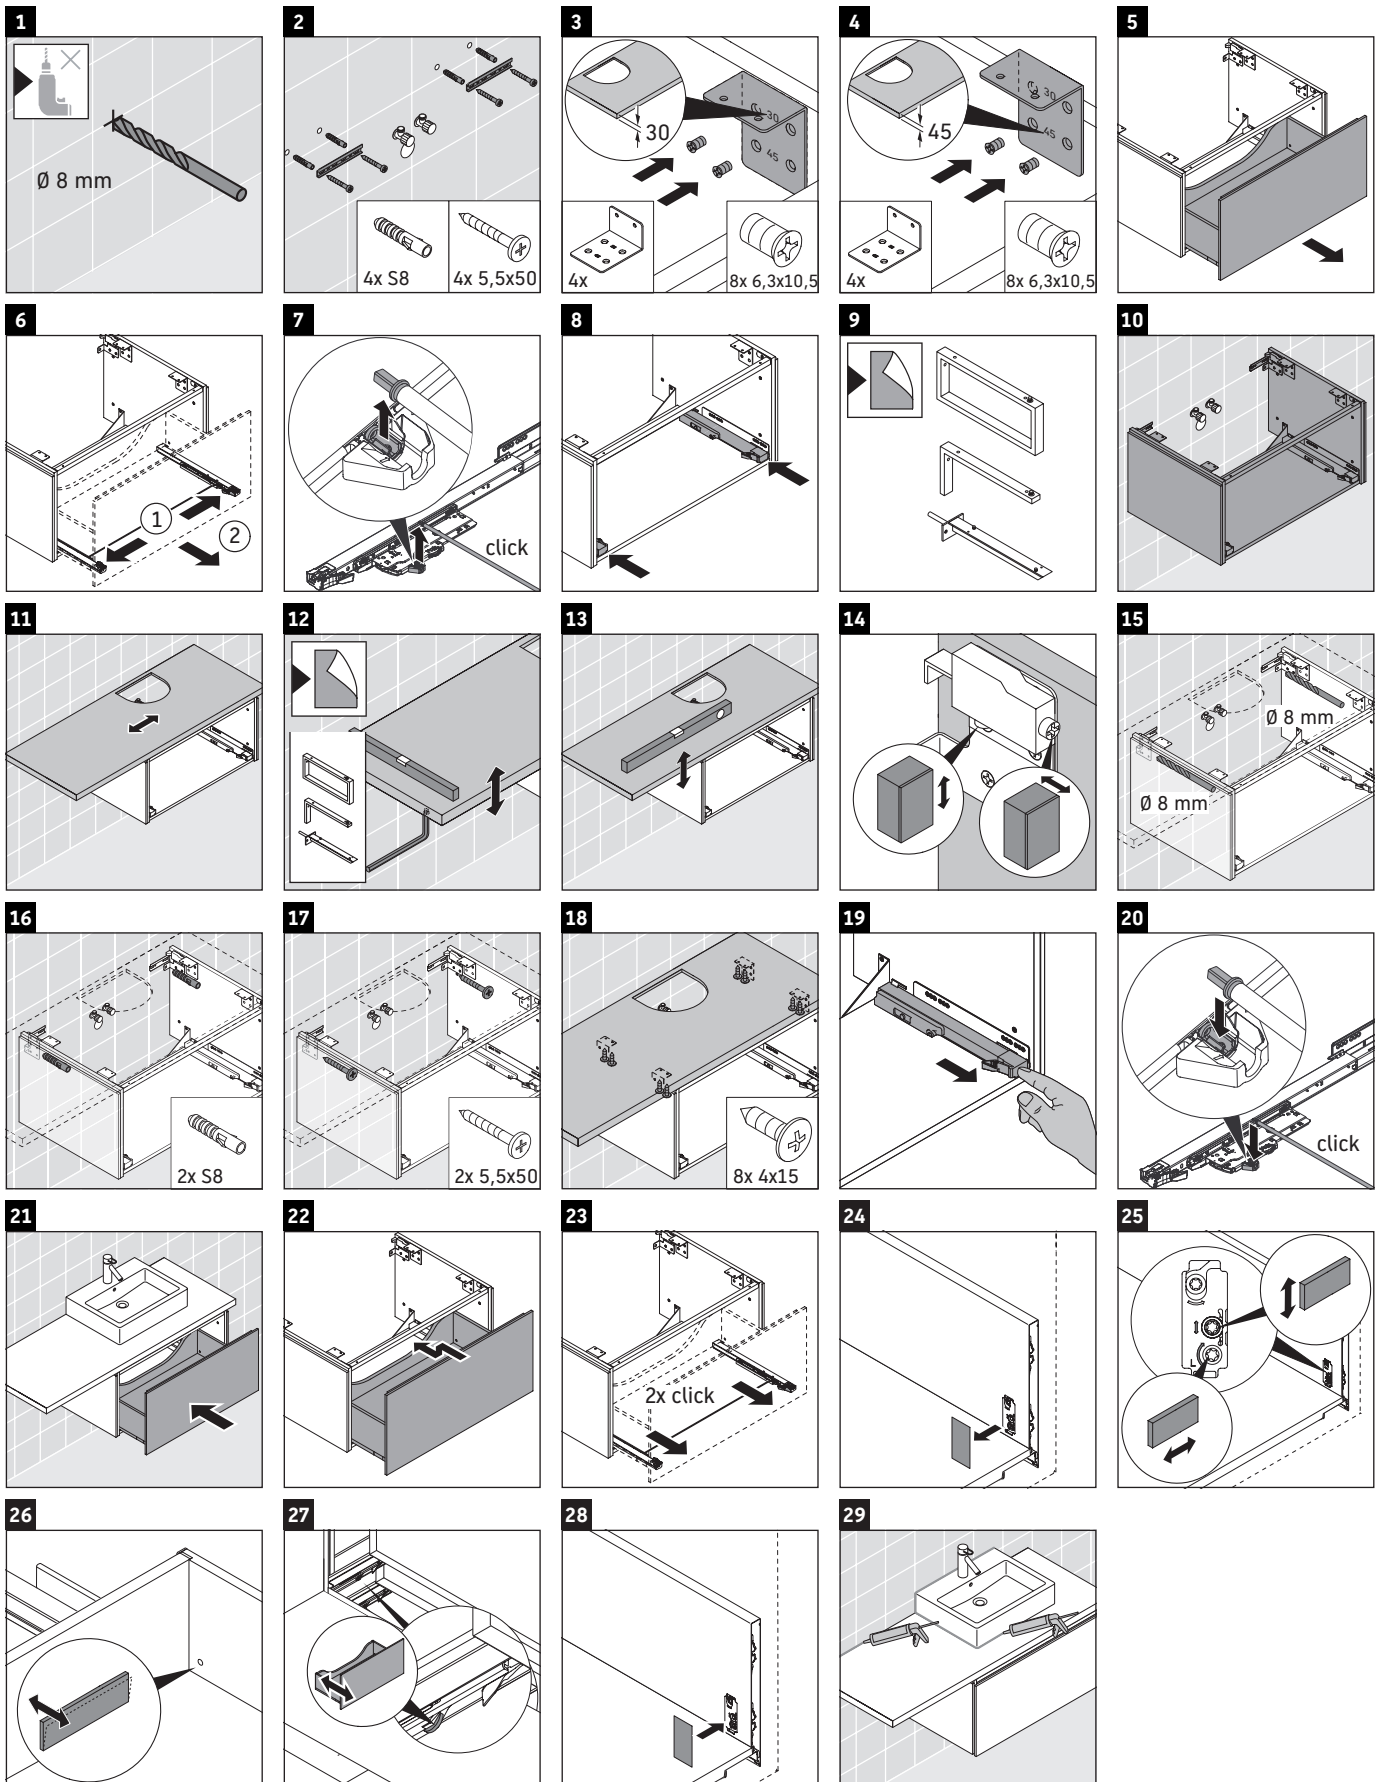

Duravit AG, Werderstr. 36, 78132 Hornberg, Germany, Phone +49 78 33 700, Fax +49 78 33 70 289, info@duravit.de, www.duravit.de