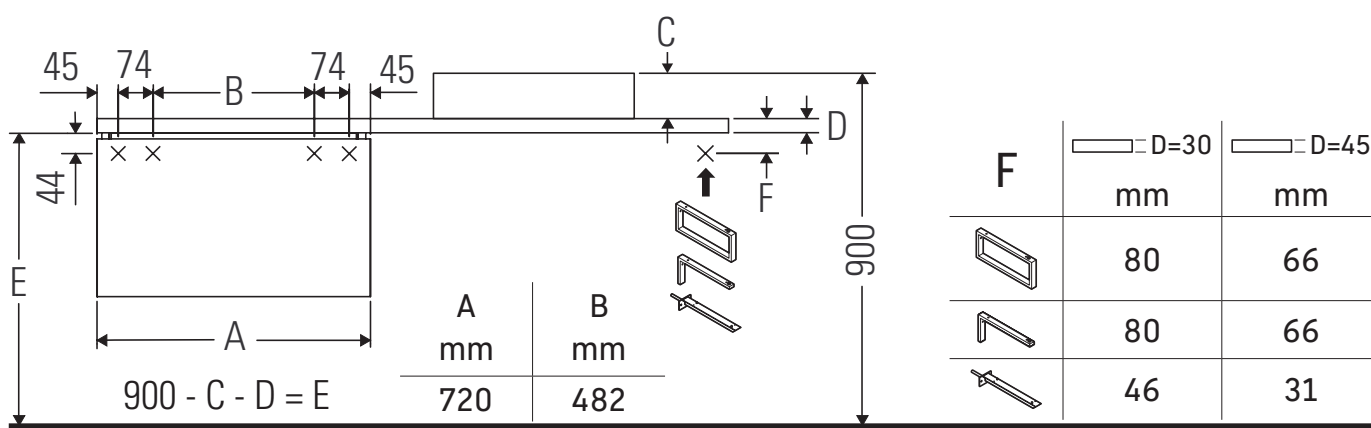

L-Cube

LC 5811

安装说明

注意钻孔尺寸!

注意其他所有安装说明!

使用说明

卫浴家具系列产品在发货时符合现行有效的标准和规范, 专为浴室而设计。必须避免被水直接淋湿, 例如在淋浴时。

宽度大于 600 mm 的陶瓷盆必须固定在墙上。