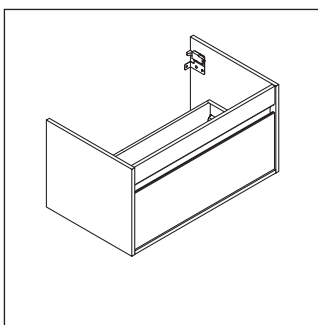

Ketho

KT 6687

安装说明

A	B	W	X
mm	mm	mm	mm
750	526	135	715

Vero # 045480

使用说明

卫浴家具系列产品在发货时符合现行有效的标准和规范，专为浴室而设计。必须避免被水直接淋湿，例如在淋浴时。

我们保留图示产品的技术改进和外观修改的权利。