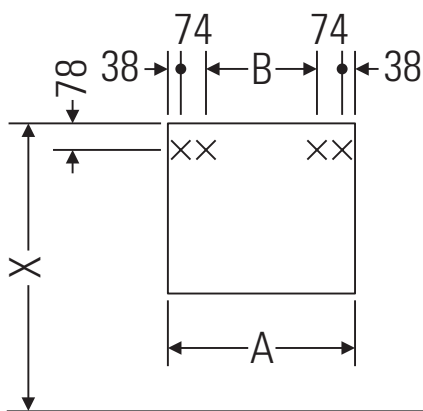

Ketho

KT 6687

安装说明

A	B	W	X
mm	mm	mm	mm
750	526	135	715

Vero # 045480

使用说明

卫浴家具系列产品在发货时符合现行有效的标准和规范，专为浴室而设计。必须避免被水直接淋湿，例如在淋浴时。

我们保留图示产品的技术改进和外观修改的权利。