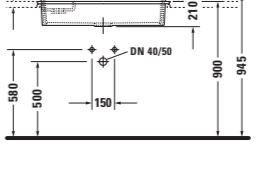

Küchenspüle für flächenbündigen Einbau Starck K 90		Best.-Nr.
Inklusive Ablaufgarnitur mit Excenterbetätigung in Chrom. Mit Überlauf und Hahnlochbank.		
Becken durchgehend ●●	870 ± 1 x 480 ± 1	751290 . . 27