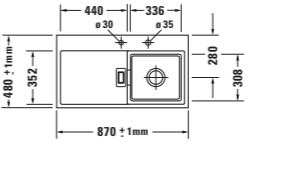

Küchenspüle für flächenbündigen Einbau Starck K 50 L/R		Best.-Nr.
Inklusive Ablaufgarnitur mit Excenterbetätigung in Chrom. Mit Überlauf und Hahnlochbank.		
Becken links ●●	870 ± 1 x 480 ± 1	751190 . . 27
Becken rechts ●●	870 ± 1 x 480 ± 1	751090 . . 27