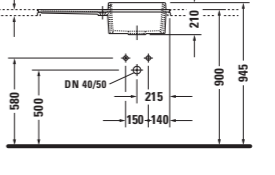

Küchenspüle für flächenbündigen Einbau Starck K 50 L/R		Best.-Nr.
Inklusive Ablaufgarnitur mit Excenterbetätigung in Chrom. Mit Überlauf und Hahnlochbank.		
Becken links ●●	870 ± 1 x 480 ± 1	751190 . . 27
Becken rechts ●●	870 ± 1 x 480 ± 1	751090 . . 27