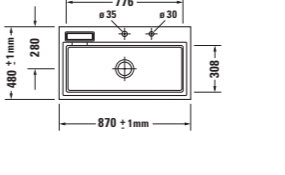

Küchenspüle für flächenbündigen Einbau Starck K 90		Best.-Nr.
Inklusive Ablaufgarnitur mit Excenterbetätigung in Chrom. Mit Überlauf und Hahnlochbank.		
Becken durchgehend ●●	870 ± 1 x 480 ± 1	751290 . . 27