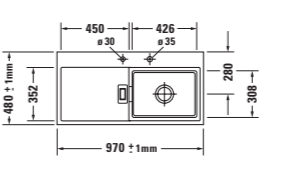

Küchenspüle für flächenbündigen Einbau Starck K 60 L/R		Best.-Nr.
Inklusive Ablaufgarnitur mit Excenterbetätigung in Chrom. Mit Überlauf und Hahnlochbank.		
Becken links ●●	970 ± 1 x 480 ± 1	751110 . . 27
Becken rechts ●●	970 ± 1 x 480 ± 1	751010 . . 27