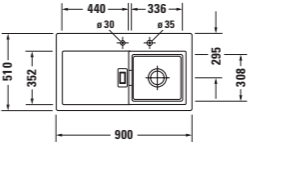

Einbau-Küchenspüle Starck K 50 L/R mm		Best.-Nr.
Inklusive Ablaufgarnitur mit Excenterbetätigung in Chrom. Mit Überlauf und Hahnlochbank.		
Becken links ●●	900 x 510	751190 . . 00
Becken rechts ●●	900 x 510	751090 . . 00