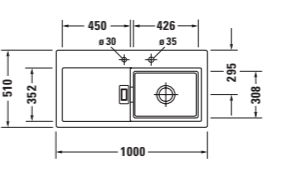

Einbau-Küchenspüle Starck K 60 L/R mm		Best.-Nr.
Inklusive Ablaufgarnitur mit Excenterbetätigung in Chrom. Mit Überlauf und Hahnlochbank.		
Becken links ●●	1000 x 510	751110 . . 00
Becken rechts ●●	1000 x 510	751010 . . 00