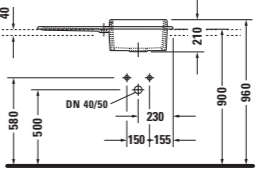

Einbau-Küchenspüle Starck K 50 L/R mm		Best.-Nr.
Inklusive Ablaufgarnitur mit Excenterbetätigung in Chrom. Mit Überlauf und Hahnlochbank.		
Becken links ●●	900 x 510	751190 . . 00
Becken rechts ●●	900 x 510	751090 . . 00