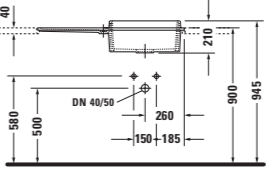

Küchenspüle für flächenbündigen Einbau Starck K 60 L/R		Best.-Nr.
Inklusive Ablaufgarnitur mit Excenterbetätigung in Chrom. Mit Überlauf und Hahnlochbank.		
Becken links ●●	970 ± 1 x 480 ± 1	751110 . . 27
Becken rechts ●●	970 ± 1 x 480 ± 1	751010 . . 27