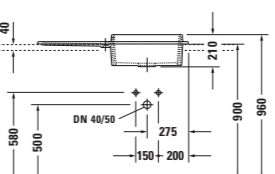

Einbau-Küchenspüle Starck K 60 L/R mm		Best.-Nr.
Inklusive Ablaufgarnitur mit Excenterbetätigung in Chrom. Mit Überlauf und Hahnlochbank.		
Becken links ●●	1000 x 510	751110 . . 00
Becken rechts ●●	1000 x 510	751010 . . 00