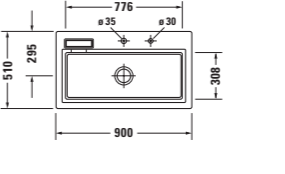

Einbau-Küchenspüle Starck K 90 mm		Best.-Nr.
Inklusive Ablaufgarnitur mit Excenterbetätigung in Chrom. Mit Überlauf und Hahnlochbank.		
Becken durchgehend ●●	900 x 510	751290 . . 00