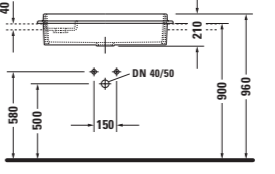

Einbau-Küchenspüle Starck K 90 mm		Best.-Nr.
Inklusive Ablaufgarnitur mit Excenterbetätigung in Chrom. Mit Überlauf und Hahnlochbank.		
Becken durchgehend ●●	900 x 510	751290 . . 00