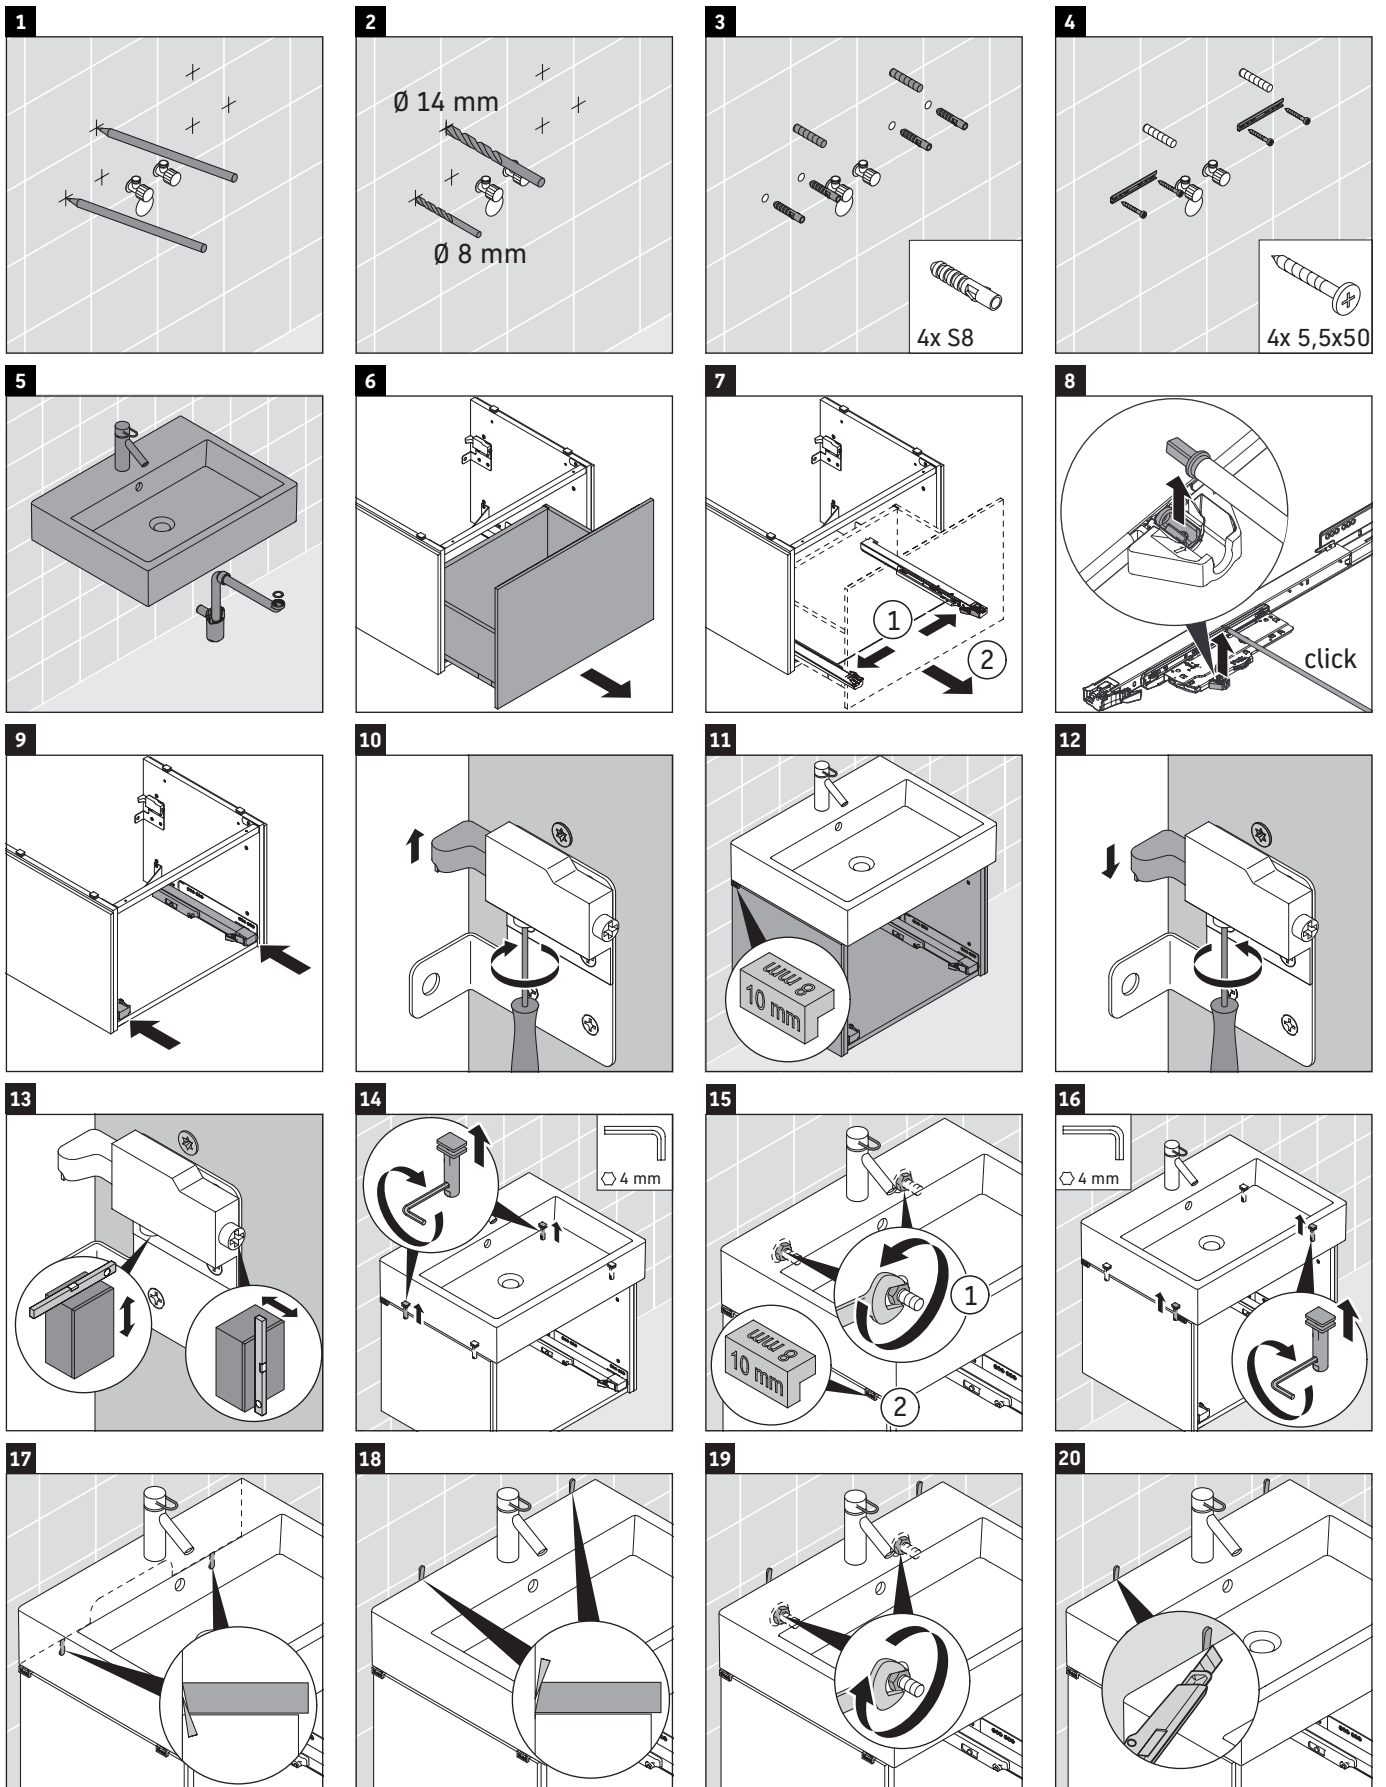

L-Cube

LC 6176

安装说明

A	B	W	X
mm	mm	mm	mm
684	446	135	715

Vero Air # 235070

使用说明

卫浴家具系列产品在发货时符合现行有效的标准和规范，专为浴室而设计。必须避免被水直接淋湿，例如在淋浴时。

我们保留图示产品的技术改进和外观修改的权利。