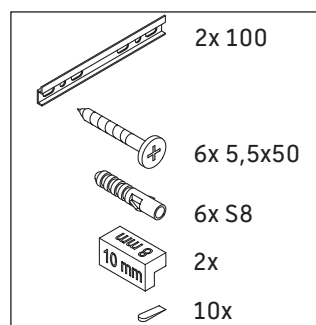

L-Cube

LC 6176

安装说明

A	B	W	X
mm	mm	mm	mm
684	446	135	715

Vero Air # 235070

使用说明

卫浴家具系列产品在发货时符合现行有效的标准和规范，专为浴室而设计。必须避免被水直接淋湿，例如在淋浴时。

我们保留图示产品的技术改进和外观修改的权利。