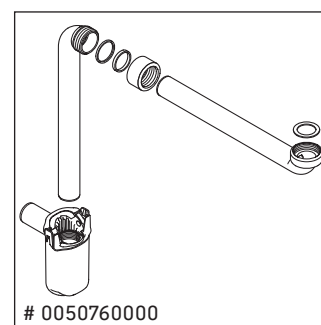

L-Cube

LC 6176

安装说明

A	B	W	X
mm	mm	mm	mm
684	446	135	715

Vero Air # 235070

使用说明

卫浴家具系列产品在发货时符合现行有效的标准和规范，专为浴室而设计。必须避免被水直接淋湿，例如在淋浴时。

我们保留图示产品的技术改进和外观修改的权利。