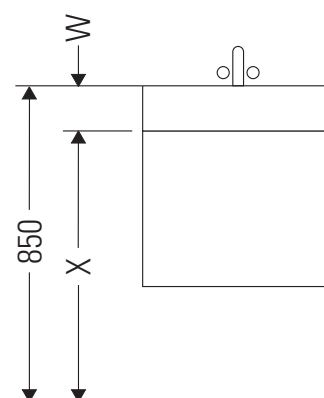

L-Cube

LC 6176

安装说明

A	B	W	X
mm	mm	mm	mm
684	446	135	715

Vero Air # 235070

使用说明

卫浴家具系列产品在发货时符合现行有效的标准和规范，专为浴室而设计。必须避免被水直接淋湿，例如在淋浴时。

我们保留图示产品的技术改进和外观修改的权利。