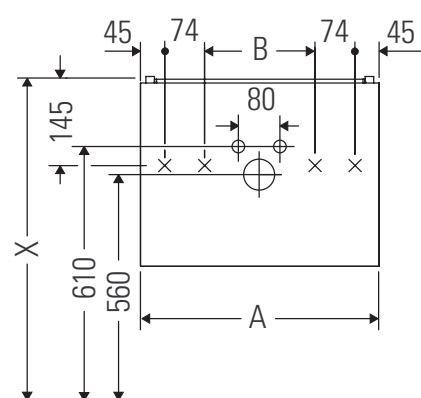

L-Cube

LC 6176

安装说明

A	B	W	X
mm	mm	mm	mm
684	446	135	715

Vero Air # 235070

使用说明

卫浴家具系列产品在发货时符合现行有效的标准和规范，专为浴室而设计。必须避免被水直接淋湿，例如在淋浴时。

我们保留图示产品的技术改进和外观修改的权利。