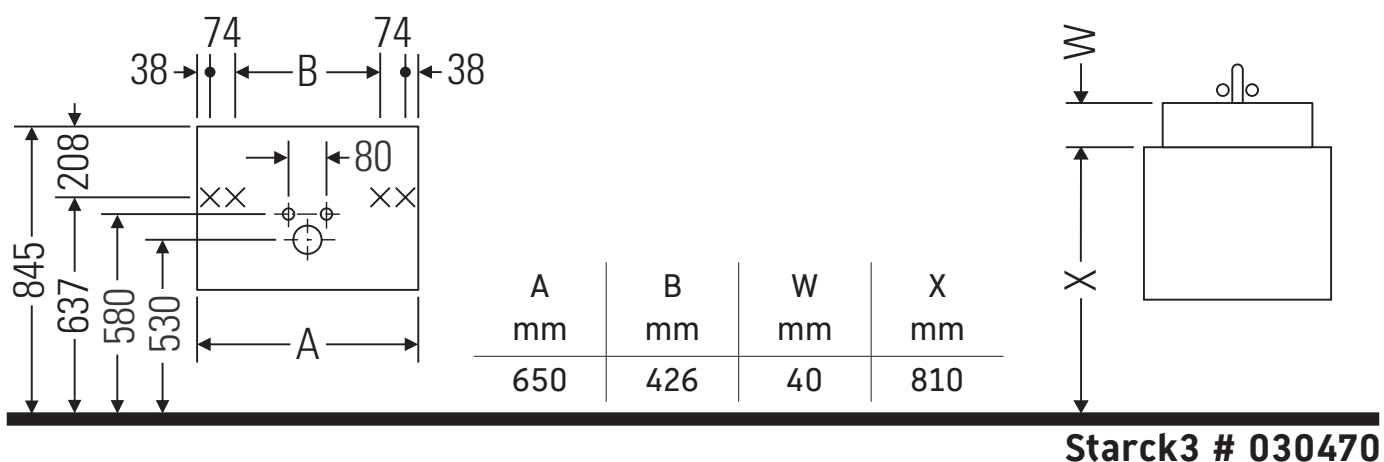

Ketho

KT 6643

安装说明

使用说明

卫浴家具系列产品在发货时符合现行有效的标准和规范，专为浴室而设计。必须避免被水直接淋湿，例如在淋浴时。

我们保留图示产品的技术改进和外观修改的权利。