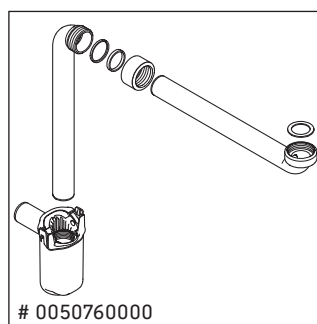

Ketho

KT 6643

安装说明

使用说明

卫浴家具系列产品在发货时符合现行有效的标准和规范，专为浴室而设计。必须避免被水直接淋湿，例如在淋浴时。

我们保留图示产品的技术改进和外观修改的权利。