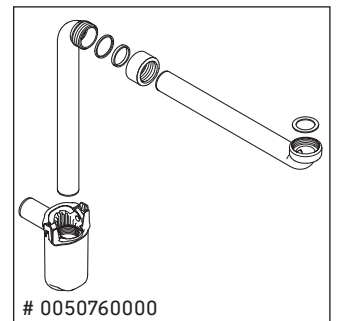

# # KT 6638

## 安装说明

Vero # 045410