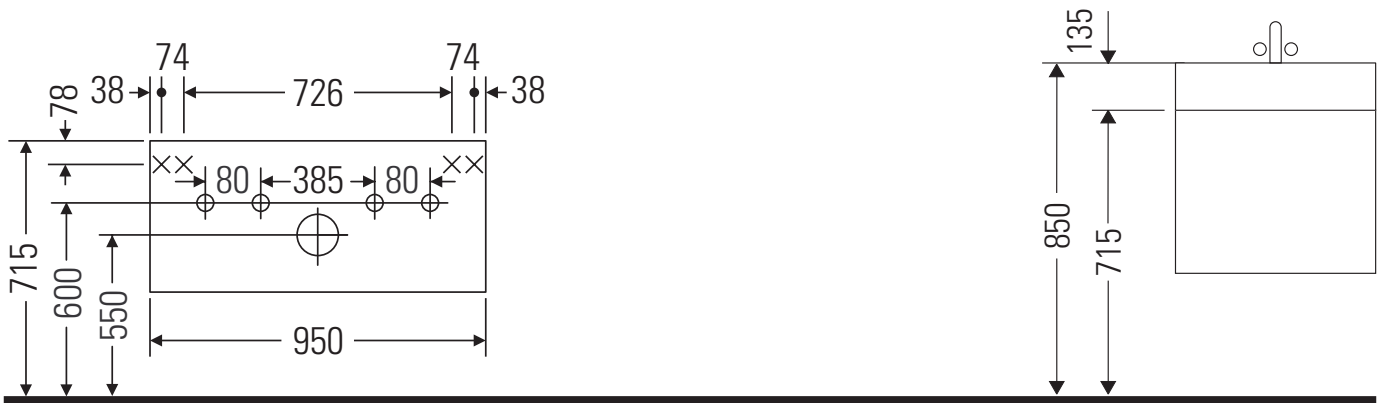

## 安装说明

Vero # 045410