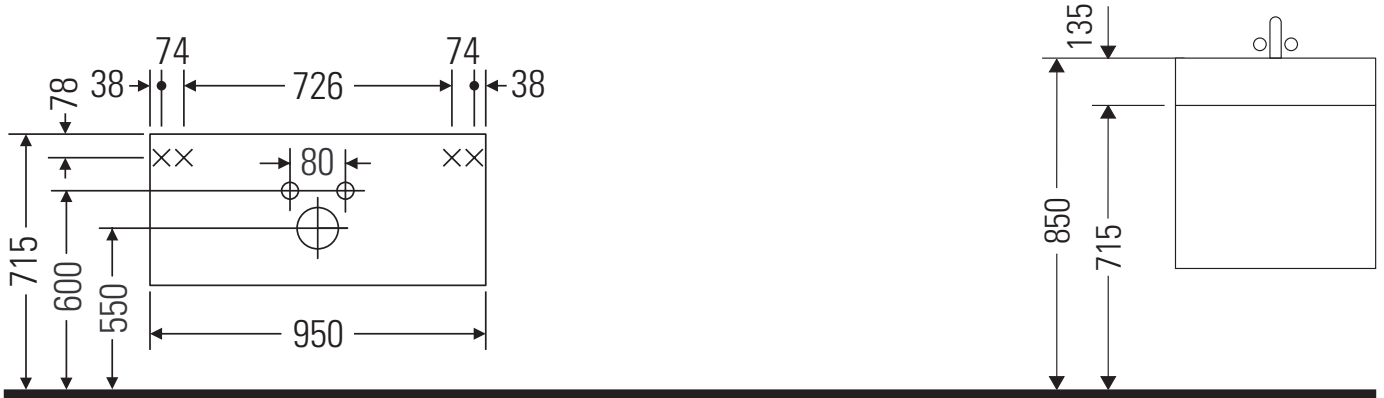

## 安装说明

Vero # 045410