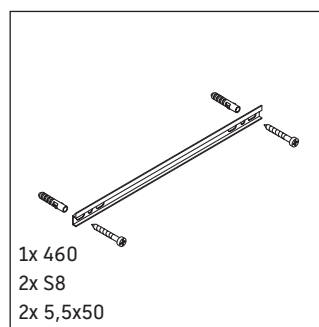

Ketho

KT 1265 L/R

安装说明

A	B
mm	mm
500	424

使用说明

卫浴家具系列产品在发货时符合现行有效的标准和规范，专为浴室而设计。必须避免被水直接淋湿，例如在淋浴时。

我们保留图示产品的技术改进和外观修改的权利。