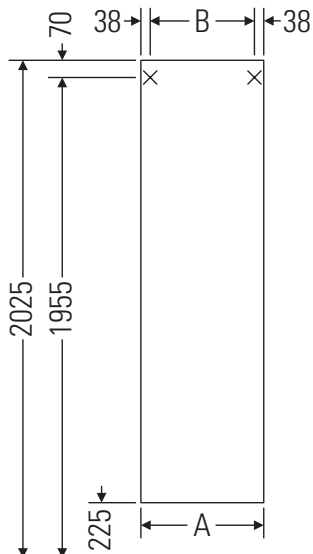

Ketho

KT 1265 L/R

安装说明

A	B
mm	mm
500	424

使用说明

卫浴家具系列产品在发货时符合现行有效的标准和规范，专为浴室而设计。必须避免被水直接淋湿，例如在淋浴时。

我们保留图示产品的技术改进和外观修改的权利。