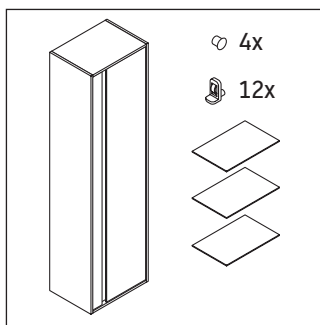

Ketho

KT 1265 L/R

安装说明

A	B
mm	mm
500	424

使用说明

卫浴家具系列产品在发货时符合现行有效的标准和规范，专为浴室而设计。必须避免被水直接淋湿，例如在淋浴时。

我们保留图示产品的技术改进和外观修改的权利。