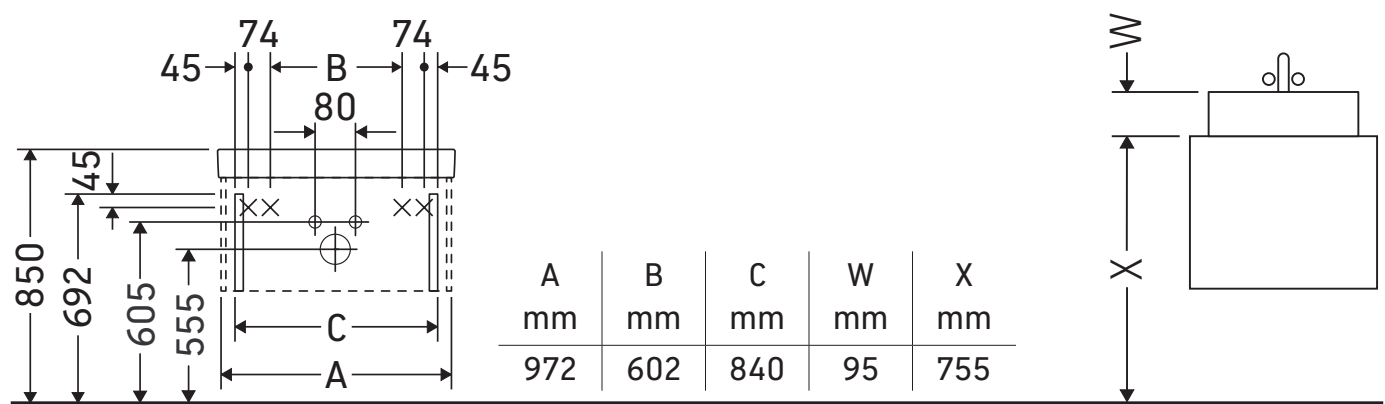

Happy D.2

H2 6366

安装说明

Happy D.2 # 231810

不可与墙和其他家具直接贴合。

使用说明

卫浴家具系列产品在发货时符合现行有效的标准和规范，专为浴室而设计。必须避免被水直接淋湿，例如在淋浴时。

我们保留图示产品的技术改进和外观修改的权利。