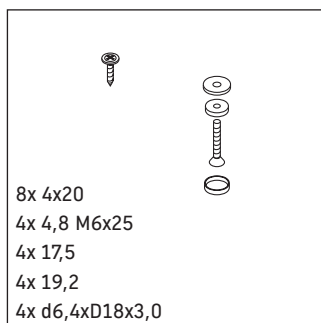

DuraStyle

DS 9882

安装说明

使用说明

卫浴家具系列产品在发货时符合现行有效的标准和规范，专为浴室而设计。必须避免被水直接淋湿，例如在淋浴时。

我们保留图示产品的技术改进和外观修改的权利。