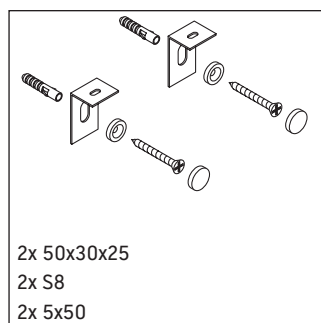

DuraStyle

DS 9882

安装说明

使用说明

卫浴家具系列产品在发货时符合现行有效的标准和规范，专为浴室而设计。必须避免被水直接淋湿，例如在淋浴时。

我们保留图示产品的技术改进和外观修改的权利。