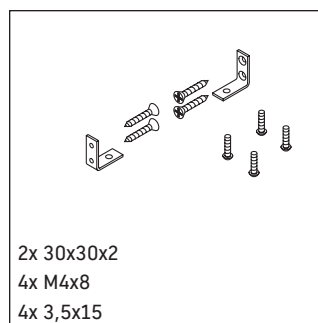

DuraStyle

DS 9882

安装说明

使用说明

卫浴家具系列产品在发货时符合现行有效的标准和规范，专为浴室而设计。必须避免被水直接淋湿，例如在淋浴时。

我们保留图示产品的技术改进和外观修改的权利。