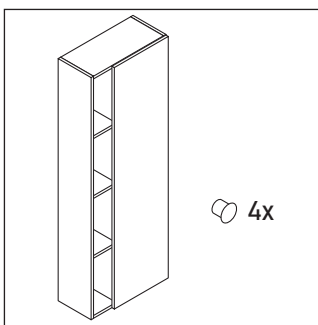

DuraStyle

DS 1249 L/R

安装说明

使用说明

卫浴家具系列产品在发货时符合现行有效的标准和规范，专为浴室而设计。必须避免被水直接淋湿，例如在淋浴时。

我们保留图示产品的技术改进和外观修改的权利。