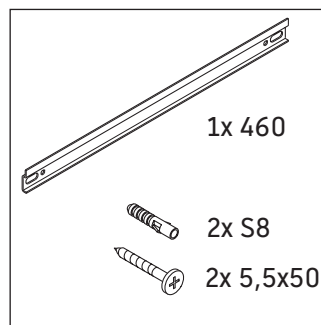

DuraStyle

DS 1249 L/R

安装说明

使用说明

卫浴家具系列产品在发货时符合现行有效的标准和规范，专为浴室而设计。必须避免被水直接淋湿，例如在淋浴时。

我们保留图示产品的技术改进和外观修改的权利。